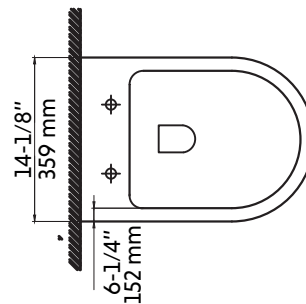

TABORA

Agua

Toilette murale, en forme de D, double chasse
Wall mounted, D-shape, dual-flush toilet

Product box:
22 X 18 X 17 inch. / 62 lbs
56 X 46 X 43 cm / 28 kg

Caractéristiques:

- Toilette murale
- Poids maximum: 350 lbs
- Réservoir mural non inclus
(produit complémentaire: TIMON)
- Siège à fermeture lente inclus
- Couvercle avec fonction de soulèvement facile pour retrait et remise en place simples à des fins de nettoyage
- Plomberie brute standard de 12 po (305 mm)
- Siphon de 2 po entièrement émaillé
- Le siphon complètement dissimulé facilite le nettoyage
- Test MaP: 1000 g par chasse
- Testée en usine à 100%

Finis disponible:

- Blanc brillant

Garanties et certifications:

- Certification CSA (B45.1-18), CUPC et Watersense (ASME A112.19.2)
- Garantie 5 ans contre les défauts de fabrication

Features:

- Wall-mounted toilet
- Maximum weight capacity: 350 lbs
- Wall tank not included
(complementary product: TIMON)
- Soft close seat included
- Close Toilet Seat with cover with easy lift-off feature for simple removal and reattachment for cleaning
- Standard 12" (305 mm) rough-in
- 100% glazed, 2" large trapway
- Fully skirted trapway simplifies cleaning
- MaP test: 1000 g
- 100% factory tested

Available finishes:

- Glossy white

Warranty and certifications:

- CSA (B45.1-18), CUPC & Watersense (ASME A112.19.2) certification
- 5-year warranty against manufacturing defects

* Ces dimensions de fixations sont en pouce ou en millimètres et peuvent varier de $\pm 1/4"$ (6 mm).
Le dessin n'est pas à l'échelle. Ces dimensions peuvent être changées à la discrétion du fabricant.
Aucune responsabilité n'est assumée.

* All dimensions are in inches or millimeters and may vary from $\pm 1/4"$ (6 mm). Illustrations are not
drawn to scale. Dimensions may vary. These dimensions may be changed at the discretion of the
manufacturer. No responsibility is assumed.