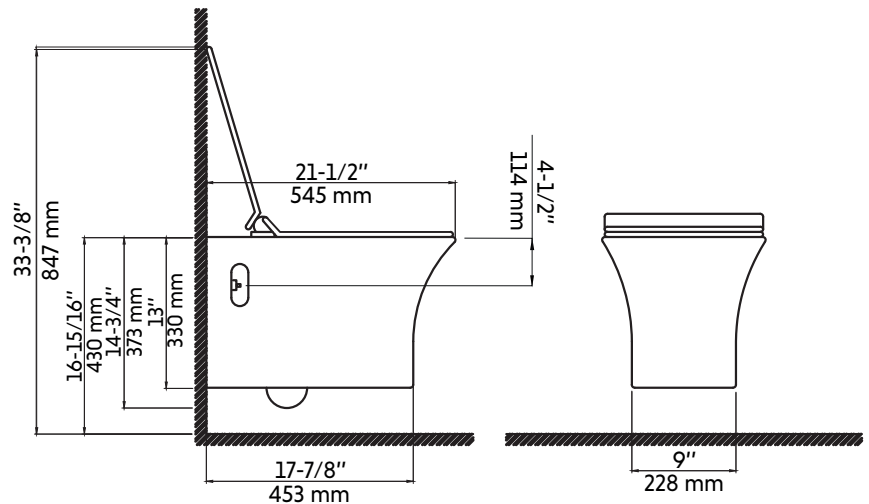

TABORA

Agua

Toilette murale, en forme de D, double chasse
Wall mounted, D-shape, dual-flush toilet

Product box:
22 X 18 X 17 inch. / 62 lbs
56 X 46 X 43 cm / 28 kg

Caractéristiques:

- Toilette murale
- Poids maximum: 350 lbs
- Réservoir mural non inclus
(produit complémentaire: TIMON)
- Siège à fermeture lente inclus
- Couvercle avec fonction de soulèvement facile pour retrait et remise en place simples à des fins de nettoyage
- Plomberie brute standard de 12 po (305 mm)
- Siphon de 2 po entièrement émaillé
- Le siphon complètement dissimulé facilite le nettoyage
- Test MaP: 1000 g par chasse
- Testée en usine à 100%

Finis disponible:

- Blanc brillant

Garanties et certifications:

- Certification CSA (B45.1-18), CUPC et Watersense (ASME A112.19.2)
- Garantie 5 ans contre les défauts de fabrication

Features:

- Wall-mounted toilet
- Maximum weight capacity: 350 lbs
- Wall tank not included
(complementary product: TIMON)
- Soft close seat included
- Close Toilet Seat with cover with easy lift-off feature for simple removal and reattachment for cleaning
- Standard 12" (305 mm) rough-in
- 100% glazed, 2" large trapway
- Fully skirted trapway simplifies cleaning
- MaP test: 1000 g
- 100% factory tested

Available finishes:

- Glossy white

Warranty and certifications:

- CSA (B45.1-18), CUPC & Watersense (ASME A112.19.2) certification
- 5-year warranty against manufacturing defects

* Ces dimensions de fixations sont en pouce ou en millimètres et peuvent varier de $\pm 1/4"$ (6 mm).
Le dessin n'est pas à l'échelle. Ces dimensions peuvent être changées à la discrétion du fabricant.
Aucune responsabilité n'est assumée.

* All dimensions are in inches or millimeters and may vary from $\pm 1/4"$ (6 mm). Illustrations are not
drawn to scale. Dimensions may vary. These dimensions may be changed at the discretion of the
manufacturer. No responsibility is assumed.