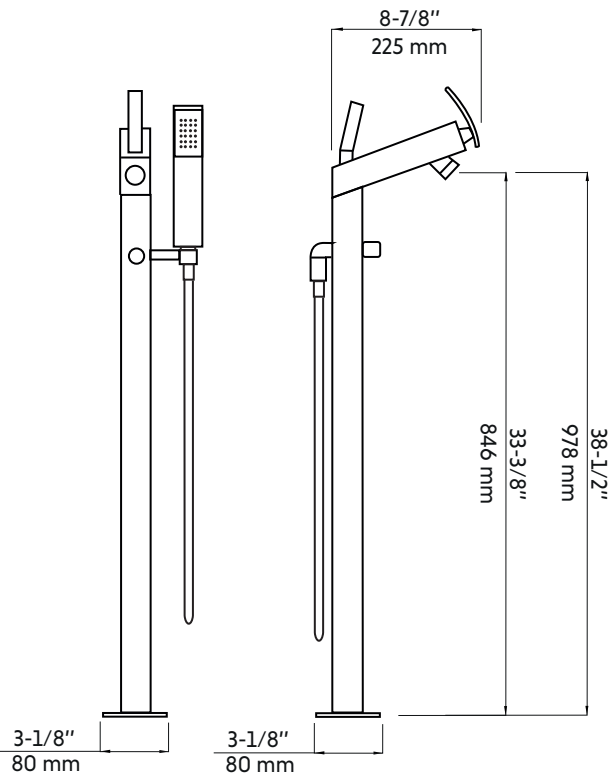

## Caractéristiques:

- Construction en laiton massif
- Installation autoportante
- Douchette à main avec embout anti calcaire
- Résistant à la corrosion
- Cartouche en céramique
- Système de pression équilibrée
- Connexion avec des tuyaux 1/2"

## Features:

- Solid brass construction
- Freestanding installation
- Hand shower with limestone tip
- Corrosion resistant
- Ceramic cartridge
- Pressure regulating system
- Connects with 1/2" hoses

## Warranty and certifications:

- CSA (B125.1-18) and CUPC (ASME A112.18.1) certification
- Life warranty on cartridge
- 15-year warranty on chrome finish

\* Ces dimensions de fixations sont en pouce ou en millimètres et peuvent varier de  $\pm 1/4''$  (6 mm). Le dessin n'est pas à l'échelle. Ces dimensions peuvent être changées à la discrétion du fabricant. Aucune responsabilité n'est assumée.

\* All dimensions are in inches or millimetres and may vary from  $\pm 1/4''$  (6 mm). Illustrations are not drawn to scale. Dimensions may vary. These dimensions may be changed at the discretion of the manufacturer. No responsibility is assumed.