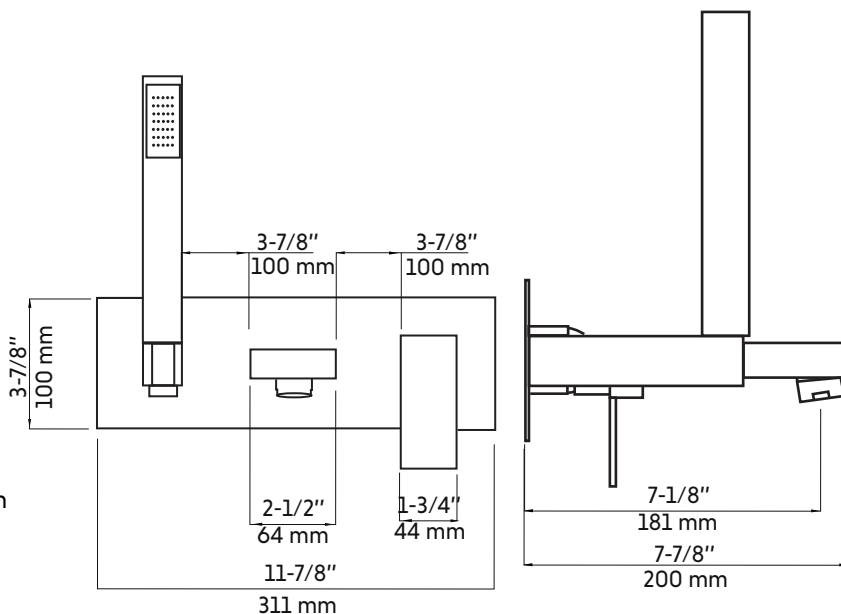

SALLY

Agua

Robinet de baignoire carré mural chrome
Wall mounted chrome square bathtub faucet

Product box:
14 X 11 X 6 inch. / 9 lbs
35 X 27 X 14 cm / 4 kg

Caractéristiques:

- Construction en laiton massif
- Installation murale
- Douchette à main avec embout anti calcaire
- Résistant à la corrosion
- Cartouche en céramique
- Système de pression équilibrée
- Connexion avec des tuyaux 1/2"

Features:

- Solid brass construction
- Wall mounted installation
- Hand shower with limestone tip
- Corrosion resistant
- Ceramic cartridge
- Pressure regulating system
- Connects with 1/2" hoses

Available finishes:

* Ces dimensions de fixations sont en pouce ou en millimètres et peuvent varier de $\pm 1/4"$ (6 mm). Le dessin n'est pas à l'échelle. Ces dimensions peuvent être changées à la discrétion du fabricant. Aucune responsabilité n'est assumée.

* All dimensions are in inches or millimeters and may vary from $\pm 1/4"$ (6 mm). Illustrations are not drawn to scale. Dimensions may vary. These dimensions may be changed at the discretion of the manufacturer. No responsibility is assumed.