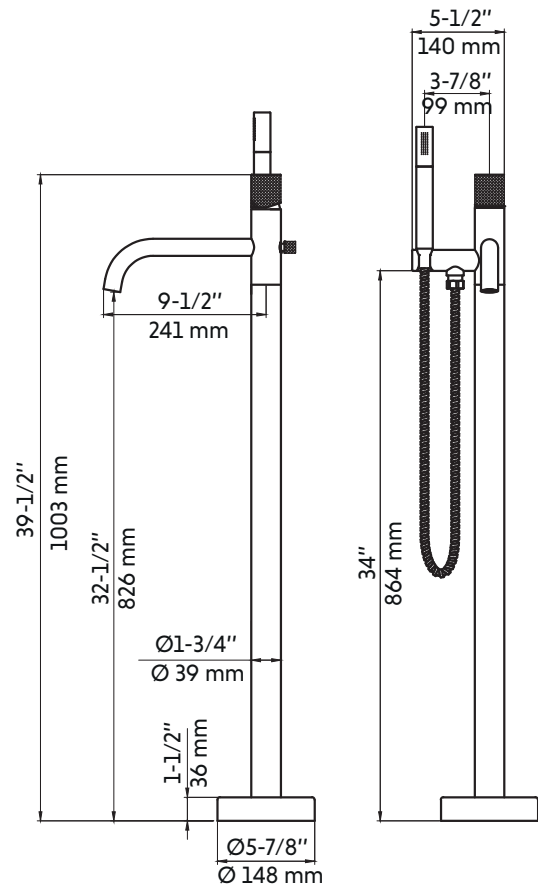

SALIA-BK

Agua

Robinet de baignoire autoportante noir mat
Freestanding matte black bathtub faucet

Product box:
35 X 19 X 7 inch. / 16 lbs
90 X 47 X 18 cm / 7 kg

Caractéristiques:

- Construction en laiton massif
- Installation autoportante
- Douchette à main avec embout anti-calcaire
- Poignée texturée
- Résistant à la corrosion
- Cartouche en céramique
- Système de pression équilibrée
- Connexion avec des tuyaux 1/2"
- Douchette à main: 3.8 gpm max, 60psi
- Bec de bain: 8.24 gpm max, 60psi

Features:

- Solid brass construction
- Freestanding installation
- Hand shower with limestone tip
- Textured handle
- Corrosion resistant
- Ceramic cartridge
- Pressure regulating system
- Connects with 1/2" hoses
- Hand shower: 3.8 gpm max, 60psi
- Tub filler: 8.24 gpm max, 60psi

Available finishes:

- Brushed nickel: Salia
- Matte black: Salia-bk
- Brushed brass (gold): Salia-gd
- Matte white: Salia-w

Warranty and certifications:

- CSA (B125.1-18) and CUPC (ASME A112.18.1) certification
- Life warranty on cartridge
- 5-year warranty on matte black finish

* Ces dimensions de fixations sont en pouce ou en millimètres et peuvent varier de $\pm 1/4"$ (6 mm). Le dessin n'est pas à l'échelle. Ces dimensions peuvent être changées à la discrétion du fabricant. Aucune responsabilité n'est assumée.
* All dimensions are in inches or millimeters and may vary from $\pm 1/4"$ (6 mm). Illustrations are not drawn to scale. Dimensions may vary. These dimensions may be changed at the discretion of the manufacturer. No responsibility is assumed.