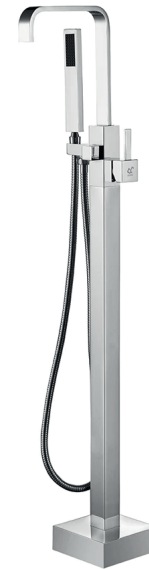

SAKURA

Agua

Robinet de baignoire autoportant chrome
Freestanding chrome bathtub faucet

Product box:
37 X 14 X 5 inch. / 14 lbs
94 X 36 X 12 cm / 6 kg

Caractéristiques:

- Construction en laiton massif
- Installation autoportante
- Douchette à main avec embout anti-calcaire
- Résistant à la corrosion
- Cartouche en céramique
- Système de pression équilibrée
- Connexion avec des tuyaux 1/2"
- Douchette: 2.43 gpm max, 60psi
- Bec de bain: 3 gpm max, 60psi

Finis disponible:

- Chrome: Sakura
- Noir mat: Sakura-bk
- Or brossé: Sakura-gd

Garanties et certifications:

- Certification CSA (B125.1-18) et CUPC (ASME A112.18.1)
- Cartouche garantie à vie
- Fini chrome garanti 15 ans

Features:

- Solid brass construction
- Freestanding installation
- Hand shower with limestone tip
- Corrosion resistant
- Ceramic cartridge
- Pressure regulating system
- Connects with 1/2" hoses
- Hand shower: 2.43 gpm max, 60psi
- Tub filler: 3 gpm max, 60psi

Available finishes:

- Chrome: Sahara
- Matte black: Sahara-bk
- Brushed brass (gold): Sahara-gd

Warranty and certifications:

- CSA (B125.1-18) and CUPC (ASME A112.18.1) certification
- Life warranty on cartridge
- 15-year warranty on chrome finish

* Ces dimensions de fixations sont en pouce ou en millimètres et peuvent varier de $\pm 1/4"$ (6 mm). Le dessin n'est pas à l'échelle. Ces dimensions peuvent être changées à la discrétion du fabricant. Aucune responsabilité n'est assumée.
* All dimensions are in inches or millimeters and may vary from $\pm 1/4"$ (6 mm). Illustrations are not drawn to scale. Dimensions may vary. These dimensions may be changed at the discretion of the manufacturer. No responsibility is assumed.