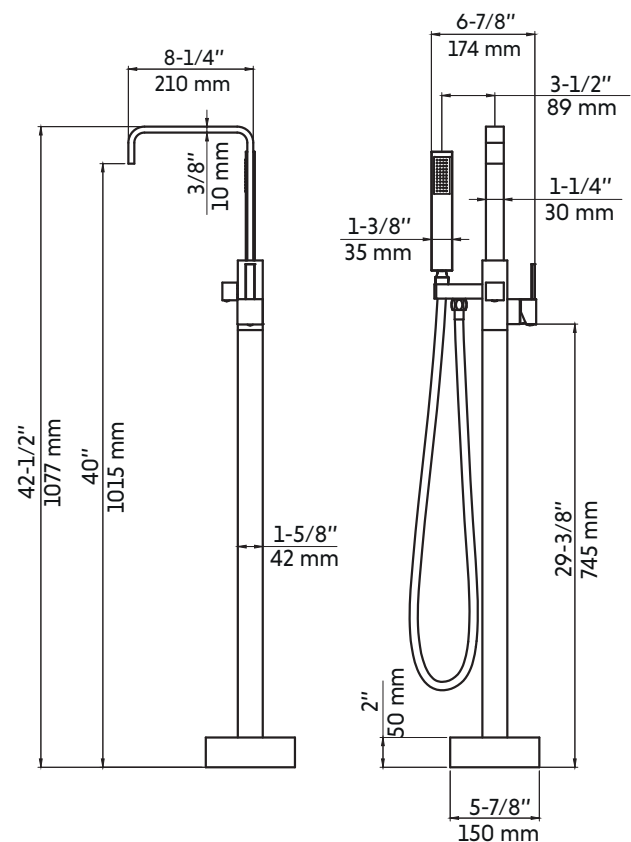

# SAKURA

Agua

Robinet de baignoire autoportant chrome  
Freestanding chrome bathtub faucet

**Product box:**  
37 X 14 X 5 inch. / 14 lbs  
94 X 36 X 12 cm / 6 kg

## Caractéristiques:

- Construction en laiton massif
- Installation autoportante
- Douchette à main avec embout anti-calcaire
- Résistant à la corrosion
- Cartouche en céramique
- Système de pression équilibrée
- Connexion avec des tuyaux 1/2"
- Douchette: 2.43 gpm max, 60psi
- Bec de bain: 3 gpm max, 60psi

## Features:

- Solid brass construction
- Freestanding installation
- Hand shower with limestone tip
- Corrosion resistant
- Ceramic cartridge
- Pressure regulating system
- Connects with 1/2" hoses
- Hand shower: 2.43 gpm max, 60psi
- Tub filler: 3 gpm max, 60psi

## Warranty and certifications:

- CSA (B125.1-18) and CUPC (ASME A112.18.1) certification
- Life warranty on cartridge
- 15-year warranty on chrome finish

\* Ces dimensions de fixations sont en pouce ou en millimètres et peuvent varier de  $\pm 1/4"$  (6 mm). Le dessin n'est pas à l'échelle. Ces dimensions peuvent être changées à la discrétion du fabricant. Aucune responsabilité n'est assumée.  
\* All dimensions are in inches or millimeters and may vary from  $\pm 1/4"$  (6 mm). Illustrations are not drawn to scale. Dimensions may vary. These dimensions may be changed at the discretion of the manufacturer. No responsibility is assumed.