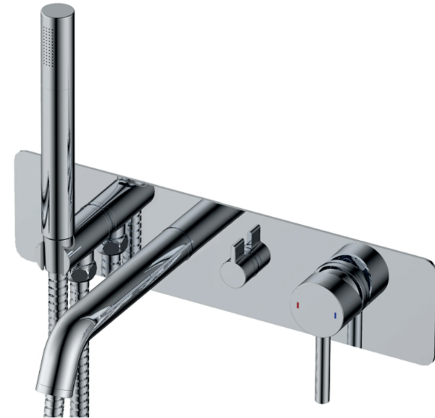

SAHARA

Agua

Robinet de baignoire rond chromé mural
Wall mounted chrome round tub faucet

Product box:
17 X 10 X 8 inch. / 12 lbs
42 X 25 X 20 cm / 5 kg

Caractéristiques:

- Construction en laiton massif
- Installation murale
- Douchette à main avec embout anti-calcaire
- Résistant à la corrosion
- Cartouche en céramique
- Système de pression équilibrée
- Connexion avec des tuyaux 1/2"

Finis disponible:

- Chrome: Sahara
- Noir mat: Sahara-bk
- Or brossé: Sahara-gd

Garanties et certifications:

- Certification CSA (B125.1-18) et CUPC (ASME A112.18.1)
- Cartouche garantie à vie
- Fini chrome garanti 15 ans

Features:

- Solid brass construction
- Wall mounted installation
- Hand shower with limestone tip
- Corrosion resistant
- Ceramic cartridge
- Pressure regulating system
- Connects with 1/2" hoses

Available finishes:

- Chrome: Sahara
- Matte black: Sahara-bk
- Brushed brass (gold): Sahara-gd

Warranty and certifications:

- CSA (B125.1-18) and CUPC (ASME A112.18.1) certification
- Life warranty on cartridge
- 15-year warranty on chrome finish