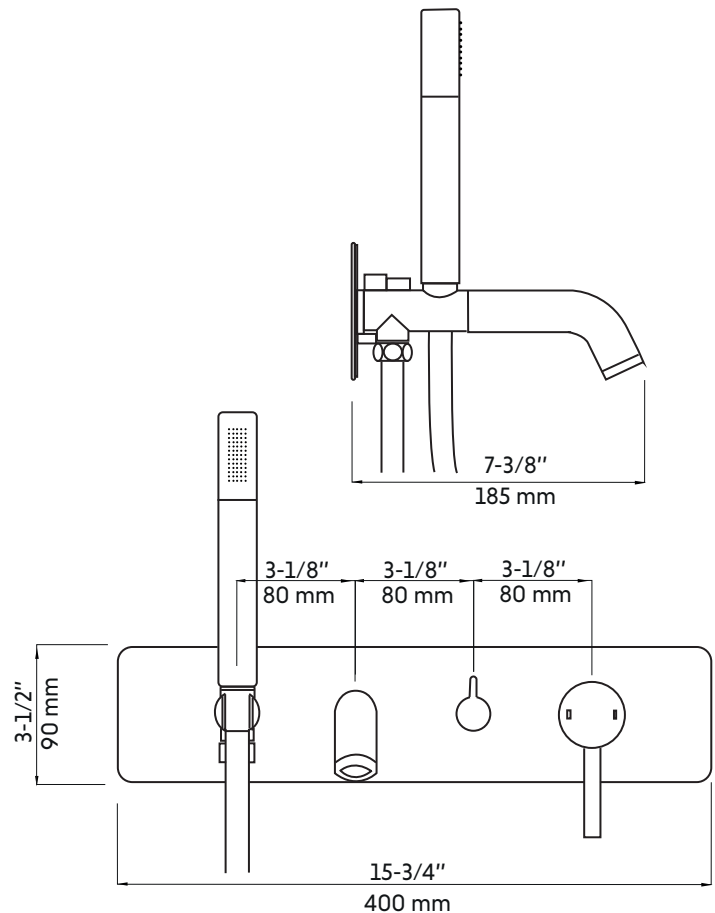

SAHARA

Agua

Robinet de baignoire rond chromé mural
Wall mounted chrome round tub faucet

Product box:
17 X 10 X 8 inch. / 12 lbs
42 X 25 X 20 cm / 5 kg

Caractéristiques:

- Construction en laiton massif
- Installation murale
- Douchette à main avec embout anti-calcaire
- Résistant à la corrosion
- Cartouche en céramique
- Système de pression équilibrée
- Connexion avec des tuyaux 1/2"

Features:

- Solid brass construction
- Wall mounted installation
- Hand shower with limestone tip
- Corrosion resistant
- Ceramic cartridge
- Pressure regulating system
- Connects with 1/2" hoses

Available finishes:

* Ces dimensions de fixations sont en pouce ou en millimètres et peuvent varier de $\pm 1/4''$ (6 mm). Le dessin n'est pas à l'échelle. Ces dimensions peuvent être changées à la discrétion du fabricant. Aucune responsabilité n'est assumée.

* All dimensions are in inches or millimetres and may vary from $\pm 1/4''$ (6 mm). Illustrations are not drawn to scale. Dimensions may vary. These dimensions may be changed at the discretion of the manufacturer. No responsibility is assumed.