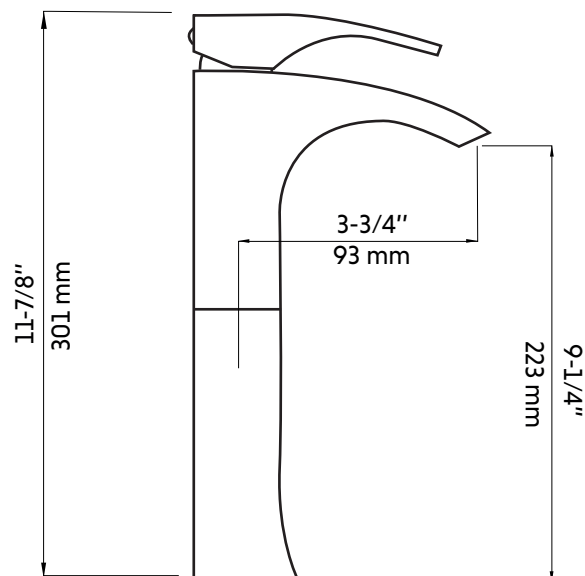

ROSARIO

Robinet de lavabo chrome
Chrome lavatory faucet

Agua

Product box:
13 X 7 X 3 inch. / 3 lbs
34 X 17 X 8 cm / 2 kg

Caractéristiques:

- Construction en laiton massif
- Installation monotrou
- Poignée unique pour simplifier le contrôle
- Résistant à la corrosion
- Cartouche en céramique
- Système de pression équilibrée
- Connexion avec des tuyaux 3/8"
- Pression: 1.84 gpm max, 60psi

- Solid brass construction
- Single hole installation
- Single handle to simplify control
- Corrosion resistant
- Ceramic cartridge
- Pressure regulating system
- Connects with 3/8" hoses
- Pressure: 1.84 gpm max, 60psi

* Ces dimensions de fixations sont en pouce ou en millimètres et peuvent varier de $\pm 1/4"$ (6 mm). Le dessin n'est pas à l'échelle. Ces dimensions peuvent être changées à la discrétion du fabricant. Aucune responsabilité n'est assumée.
* All dimensions are in inches or millimetres and may vary from $\pm 1/4"$ (6 mm). Illustrations are not drawn to scale. Dimensions may vary. These dimensions may be changed at the discretion of the manufacturer. No responsibility is assumed.