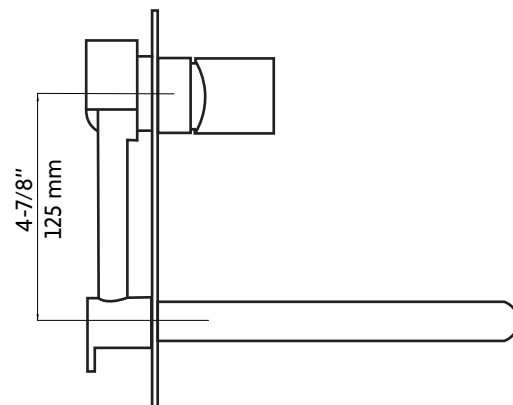

### Fourchette d'ajustement / Adjustable range:

- 1-7/8" - 2-3/8"
- 50mm - 60mm

### Recommandation/Recommendation

- 2-1/8"
- 55 mm

\* Ces dimensions de fixations sont en pouce ou en millimètres et peuvent varier de  $\pm 1/4"$  (6 mm). Le dessin n'est pas à l'échelle. Ces dimensions peuvent être changées à la discrétion du fabricant. Aucune responsabilité n'est assumée.

\* All dimensions are in inches or millimeters and may vary from  $\pm 1/4"$  (6 mm). Illustrations are not drawn to scale. Dimensions may vary. These dimensions may be changed at the discretion of the manufacturer. No responsibility is assumed.