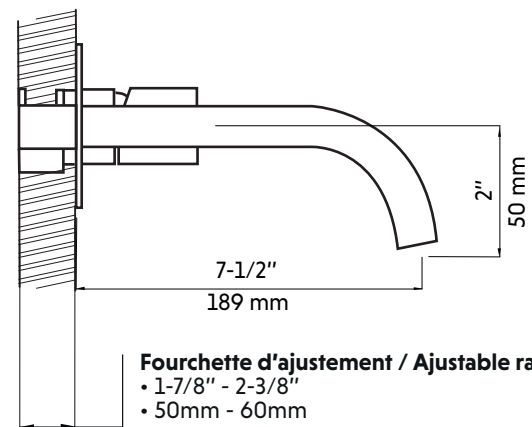

## Features:

- Solid brass construction
- Wall mounted installation
- Textured single handle to simplify control
- Corrosion resistant
- Ceramic cartridge
- Pressure regulating system
- Connects with 1/2" hoses
- Pressure: 1.9 gpm max, 60psi

### Fourchette d'ajustement / Adjustable range:

- 1-7/8" - 2-3/8"
- 50mm - 60mm

### Recommandation/Recommendation

- 2-1/8"
- 55 mm

\* Ces dimensions de fixations sont en pouce ou en millimètres et peuvent varier de  $\pm 1/4"$  (6 mm). Le dessin n'est pas à l'échelle. Ces dimensions peuvent être changées à la discrétion du fabricant. Aucune responsabilité n'est assumée.

\* All dimensions are in inches or millimeters and may vary from  $\pm 1/4"$  (6 mm). Illustrations are not drawn to scale. Dimensions may vary. These dimensions may be changed at the discretion of the manufacturer. No responsibility is assumed.