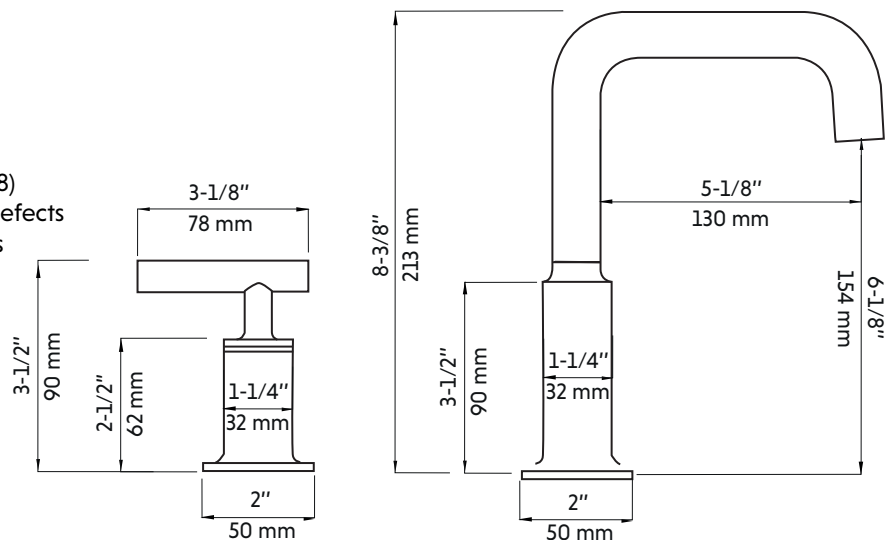

ROMERO-BK

Agua

Robinet de lavabo à 2 poignées noir mat
2 handle matte black lavatory faucet

Product box:
41 X 17 X 3 inch. / 5 lbs
36 X 42 X 7 cm / 3 kg

Caractéristiques:

- Fabriqué en laiton massif
- Résistant à la corrosion
- Conduites d'alimentation flexibles avec raccords à compression 3/8" ou 9/16"
- Cartouche en céramique
- Installation à 3 trous
- Débit maximum: 5.7L / min (1.5 gpm) à 60 psi

Features:

- Made of solid brass
- Corrosion resistant
- Flexible supply lines with 3/8" or 9/16" compression fittings
- Ceramic cartridge
- 3-hole installation
- Maximum flow rate: 5.7 L / min (1.5 gpm) à 60 psi

* Ces dimensions de fixations sont en pouce ou en millimètres et peuvent varier de $\pm 1/4"$ (6 mm). Le dessin n'est pas à l'échelle. Ces dimensions peuvent être changées à la discrétion du fabricant. Aucune responsabilité n'est assumée.
* All dimensions are in inches or millimeters and may vary from $\pm 1/4"$ (6 mm). Illustrations are not drawn to scale. Dimensions may vary. These dimensions may be changed at the discretion of the manufacturer. No responsibility is assumed.