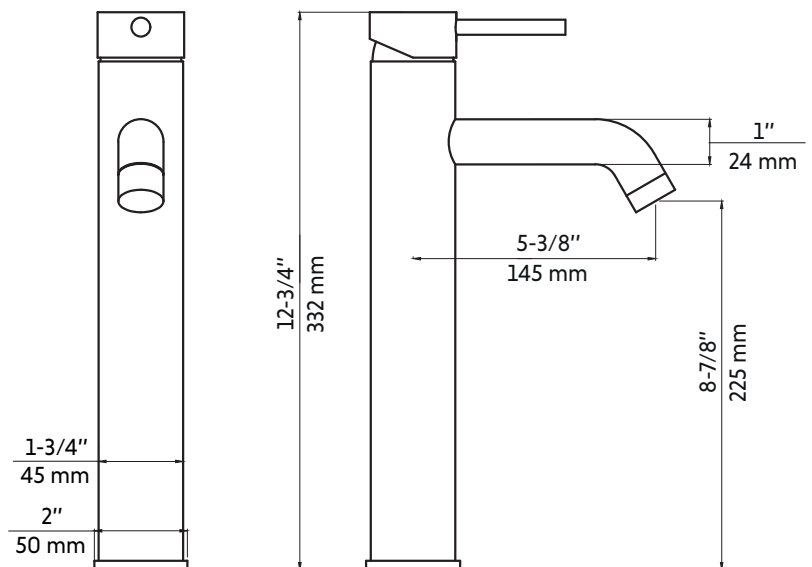

# ROMANOS

Agua

Robinet de lavabo chrome  
Chrome lavatory faucet

**Product box:**  
16 X 10 X 3 inch. / 5 lbs  
41 X 25 X 8 cm / 2 kg

## Features:

- Solid brass construction
- Single hole installation
- Single handle to simplify control
- Corrosion resistant
- Ceramic cartridge
- Pressure regulating system
- Connects with 3/8" hoses
- Pressure: 1.98 gpm max, 60psi

## Warranty and certifications:

- CSA (B125.1-18) and CUPC (ASME A112.18.1) certification
- Life warranty on cartridge
- 15-year warranty on chrome finish

\* Ces dimensions de fixations sont en pouce ou en millimètres et peuvent varier de  $\pm 1/4$ " (6 mm). Le dessin n'est pas à l'échelle. Ces dimensions peuvent être changées à la discrétion du fabricant. Aucune responsabilité n'est assumée.

\* All dimensions are in inches or millimeters and may vary from  $\pm 1/4$ " (6 mm). Illustrations are not drawn to scale. Dimensions may vary. These dimensions may be changed at the discretion of the manufacturer. No responsibility is assumed.