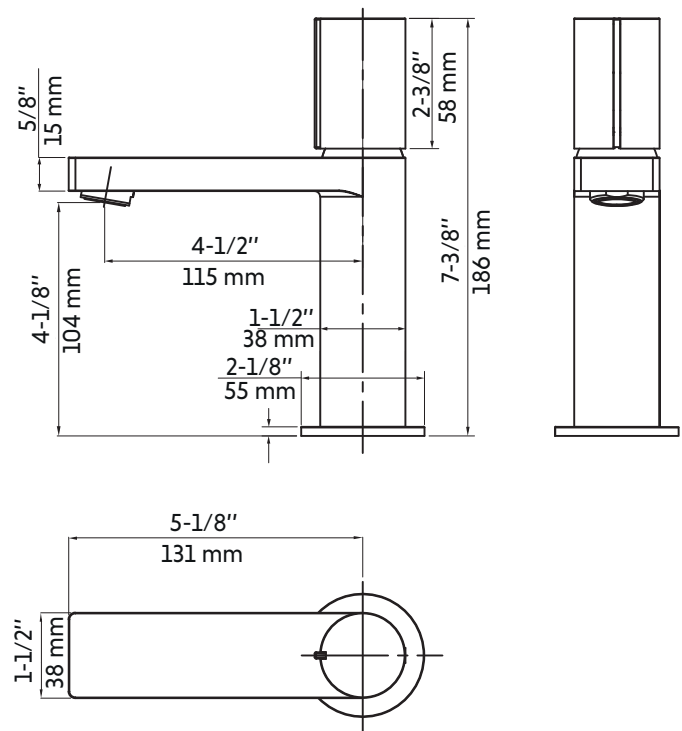

## Caractéristiques:

- Construction en laiton massif
- Installation monotrou
- Poignée unique pour simplifier le contrôle
- Résistant à la corrosion
- Cartouche en céramique
- Système de pression équilibrée
- Connexion avec des tuyaux 3/8"
- Pression: 1.56 gpm max, 60psi

## Features:

- Solid brass construction
- Single hole installation
- Single handle to simplify control
- Corrosion resistant
- Ceramic cartridge
- Pressure regulating system
- Connects with 3/8" hoses
- Pressure: 1.56 gpm max, 60psi

## Warranty and certifications:

- CSA (B125.1-18) and CUPC (ASME A112.18.1) certification
- Life warranty on cartridge
- 5-year warranty on matte black finish

\* Ces dimensions de fixations sont en pouce ou en millimètres et peuvent varier de  $\pm 1/4"$  (6 mm). Le dessin n'est pas à l'échelle. Ces dimensions peuvent être changées à la discrétion du fabricant. Aucune responsabilité n'est assumée.

\* All dimensions are in inches or millimeters and may vary from  $\pm 1/4"$  (6 mm). Illustrations are not drawn to scale. Dimensions may vary. These dimensions may be changed at the discretion of the manufacturer. No responsibility is assumed.