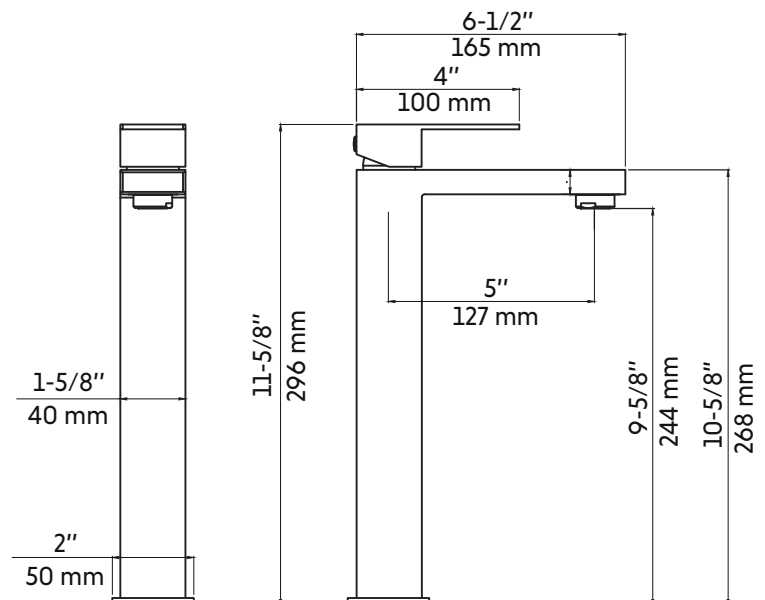

ROBERTO

Agua

Robinet de lavabo chrome
Chrome lavatory faucet

Product box:
16 X 10 X 3 inch. / 5 lbs
41 X 25 X 8 cm / 2 kg

Caractéristiques:

- Construction en laiton massif
- Installation monotrou
- Poignée unique pour simplifier le contrôle
- Résistant à la corrosion
- Cartouche en céramique
- Système de pression équilibrée
- Connexion avec des tuyaux 3/8"
- Pression: 1.84 gpm max, 60psi

Features:

- Solid brass construction
- Single hole installation
- Single handle to simplify control
- Corrosion resistant
- Ceramic cartridge
- Pressure regulating system
- Connects with 3/8" hoses
- Pressure: 1.84 gpm max, 60psi

* Ces dimensions de fixations sont en pouce ou en millimètres et peuvent varier de $\pm 1/4"$ (6 mm). Le dessin n'est pas à l'échelle. Ces dimensions peuvent être changées à la discrétion du fabricant. Aucune responsabilité n'est assumée.

* All dimensions are in inches or millimeters and may vary from $\pm 1/4"$ (6 mm). Illustrations are not drawn to scale. Dimensions may vary. These dimensions may be changed at the discretion of the manufacturer. No responsibility is assumed.