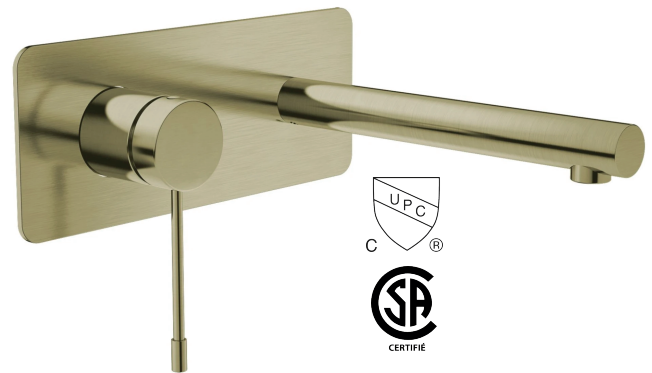

RIO-GD

Agua

Robinet de lavabo mural or brossé
Brushed brass (gold) wall mounted lavatory faucet

Product box:
22 X 26 X 9 inch. / 2 lbs
9 X 10 X 4 cm / 4 kg

Caractéristiques:

- Construction en laiton massif
- Installation murale
- Poignée unique pour simplifier le contrôle
- Résistant à la corrosion
- Cartouche en céramique
- Système de pression équilibrée
- Connexion avec des tuyaux 1/2"
- Pression: 1.66 gpm max, 60psi

Finis disponible:

- Noir mat: Rio-bk
- Or brossé: Rio-bk

Garanties et certifications:

- Certification CSA (B125.1-18) et CUPC (ASME A112.18.1)
- Cartouche garantie à vie
- Fini or brossé garanti 15 ans

Features:

- Solid brass construction
- Wall mounted installation
- Single handle to simplify control
- Corrosion resistant
- Ceramic cartridge
- Pressure regulating system
- Connects with 1/2" hoses
- Pressure: 1.66 gpm max, 60psi

Available finishes:

- Matte black: Rio-bk
- Brushed brass (gold): Rio-bk

Warranty and certifications:

- CSA (B125.1-18) and CUPC (ASME A112.18.1) certification
- Life warranty on cartridge
- 15-year warranty on brushed brass (gold) finish

* Ces dimensions de fixations sont en pouce ou en millimètres et peuvent varier de $\pm 1/4"$ (6 mm). Le dessin n'est pas à l'échelle. Ces dimensions peuvent être changées à la discrétion du fabricant. Aucune responsabilité n'est assumée.
* All dimensions are in inches or millimetres and may vary from $\pm 1/4"$ (6 mm). Illustrations are not drawn to scale. Dimensions may vary. These dimensions may be changed at the discretion of the manufacturer. No responsibility is assumed.