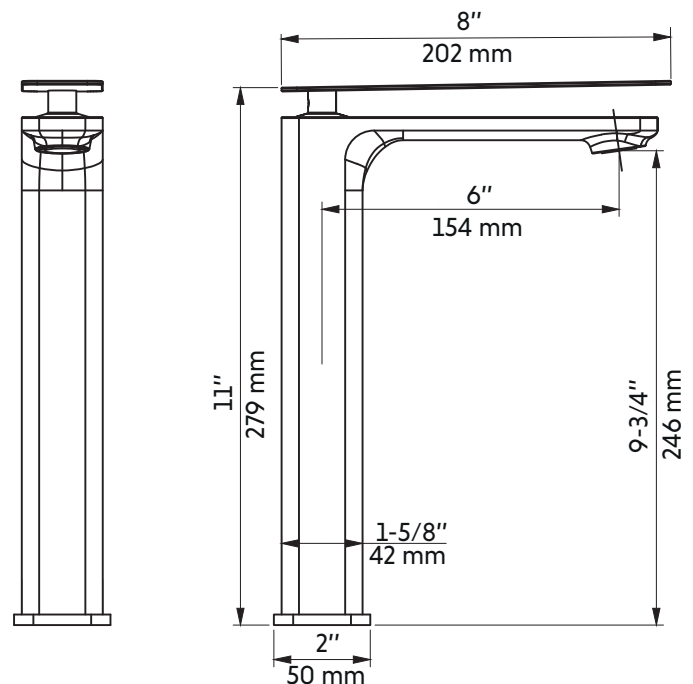

## Caractéristiques:

- Construction en laiton massif
- Installation monotrou
- Poignée unique pour simplifier le contrôle
- Résistant à la corrosion
- Cartouche en céramique
- Système de pression équilibrée
- Connexion avec des tuyaux 3/8"
- Pression: 1.2 gpm max, 60psi

## Features:

- Solid brass construction
- Single hole installation
- Single handle to simplify control
- Corrosion resistant
- Ceramic cartridge
- Pressure regulating system
- Connects with 3/8" hoses
- Pressure: 1.2 gpm max, 60psi

## Warranty and certifications:

- CSA (B125.1-18) and CUPC (ASME A112.18.1) certification
- Life warranty on cartridge
- 15-year warranty on brushed nickel finish

\* Ces dimensions de fixations sont en pouce ou en millimètres et peuvent varier de  $\pm 1/4"$  (6 mm). Le dessin n'est pas à l'échelle. Ces dimensions peuvent être changées à la discrétion du fabricant. Aucune responsabilité n'est assumée.

\* All dimensions are in inches or millimetres and may vary from  $\pm 1/4"$  (6 mm). Illustrations are not drawn to scale. Dimensions may vary. These dimensions may be changed at the discretion of the manufacturer. No responsibility is assumed.