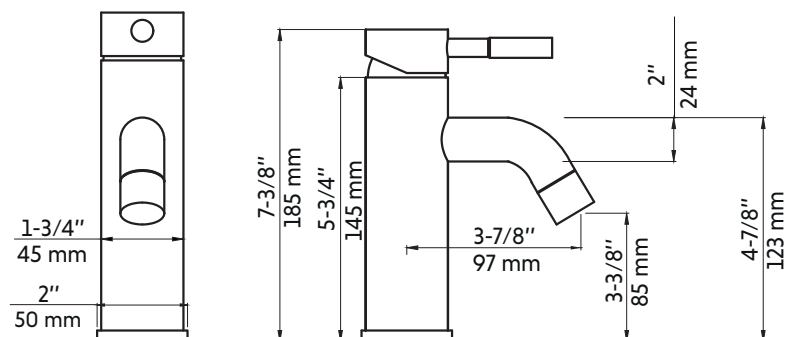

REBECCA

Agua

Robinet de lavabo chrome
Chrome lavatory faucet

Product box:
13 X 7 X 3 inch. / 3 lbs
34 X 17 X 8 cm / 2 kg

Caractéristiques:

- Construction en laiton massif
- Installation monotrou
- Poignée unique pour simplifier le contrôle
- Résistant à la corrosion
- Cartouche en céramique
- Système de pression équilibrée
- Connexion avec des tuyaux 3/8"
- Pression: 1.98 gpm max, 60psi

- Solid brass construction
- Single hole installation
- Single handle to simplify control
- Corrosion resistant
- Ceramic cartridge
- Pressure regulating system
- Connects with 3/8" hoses
- Pressure: 1.98 gpm max, 60psi

* Ces dimensions de fixations sont en pouce ou en millimètres et peuvent varier de $\pm 1/4$ " (6 mm). Le dessin n'est pas à l'échelle. Ces dimensions peuvent être changées à la discrétion du fabricant. Aucune responsabilité n'est assumée.

* All dimensions are in inches or millimeters and may vary from $\pm 1/4$ " (6 mm). Illustrations are not drawn to scale. Dimensions may vary. These dimensions may be changed at the discretion of the manufacturer. No responsibility is assumed.