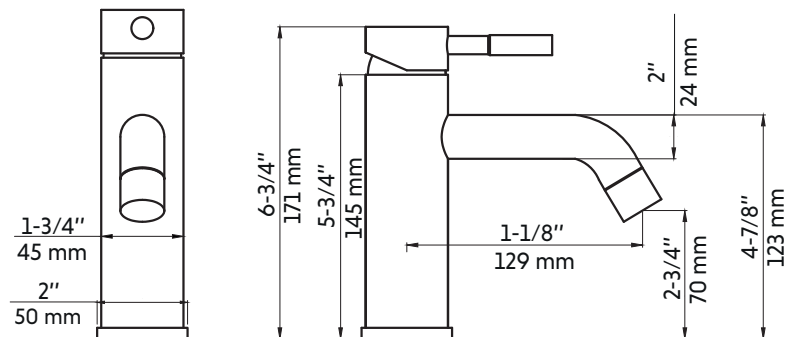

REBECCA-II

Agua

Robinet de lavabo chrome
Chrome lavatory faucet

Product box:
11 X 7 X 3 inch. / 3 lbs
28 X 18 X 8 cm / 1 kg

Caractéristiques:

- Construction en laiton massif
- Installation monotrou
- Poignée unique pour simplifier le contrôle
- Résistant à la corrosion
- Cartouche en céramique
- Système de pression équilibrée
- Connexion avec des tuyaux 3/8"
- Pression: 1.98 gpm max, 60psi

Features:

- Solid brass construction
- Single hole installation
- Single handle to simplify control
- Corrosion resistant
- Ceramic cartridge
- Pressure regulating system
- Connects with 3/8" hoses
- Pressure: 1.98 gpm max, 60psi

* Ces dimensions de fixations sont en pouce ou en millimètres et peuvent varier de $\pm 1/4"$ (6 mm). Le dessin n'est pas à l'échelle. Ces dimensions peuvent être changées à la discrétion du fabricant. Aucune responsabilité n'est assumée.

* All dimensions are in inches or millimeters and may vary from $\pm 1/4"$ (6 mm). Illustrations are not drawn to scale. Dimensions may vary. These dimensions may be changed at the discretion of the manufacturer. No responsibility is assumed.