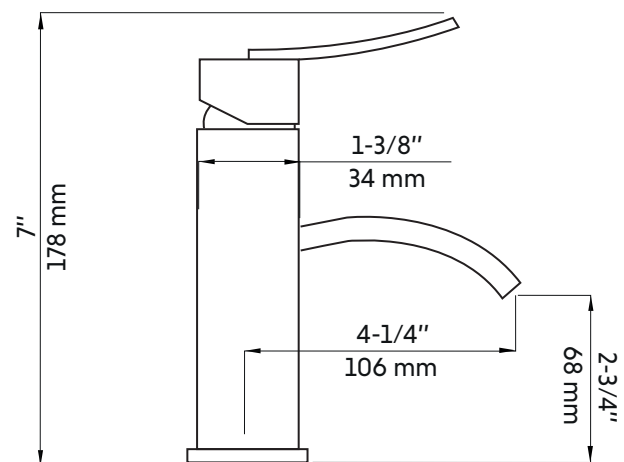

RAGNAR

Robinet de lavabo chrome
Chrome lavatory faucet

Agua

Product box:
13 X 7 X 3 inch. / 3 lbs
34 X 17 X 8 cm / 1 kg

Caractéristiques:

- Construction en laiton massif
- Installation monotrou
- Poignée unique pour simplifier le contrôle
- Résistant à la corrosion
- Cartouche en céramique
- Système de pression équilibrée
- Connexion avec des tuyaux 3/8"
- Pression: 1.9 gpm max, 60psi

Finis disponible:

- Chrome: Ragnar

Garanties et certifications:

- Certification CSA (B125.1-18) et CUPC (ASME A112.18.1)
- Cartouche garantie à vie
- Fini chrome garanti 15 ans

Features:

- Solid brass construction
- Single hole installation
- Single handle to simplify control
- Corrosion resistant
- Ceramic cartridge
- Pressure regulating system
- Connects with 3/8" hoses
- Pressure: 1.9 gpm max, 60psi

Available finishes:

- Chrome: Ragnar

Warranty and certifications:

- CSA (B125.1-18) and CUPC (ASME A112.18.1) certification
- Life warranty on cartridge
- 15-year warranty on chrome finish

* Ces dimensions de fixations sont en pouce ou en millimètres et peuvent varier de $\pm 1/4"$ (6 mm). Le dessin n'est pas à l'échelle. Ces dimensions peuvent être changées à la discrétion du fabricant. Aucune responsabilité n'est assumée.

* All dimensions are in inches or millimetres and may vary from $\pm 1/4"$ (6 mm). Illustrations are not drawn to scale. Dimensions may vary. These dimensions may be changed at the discretion of the manufacturer. No responsibility is assumed.