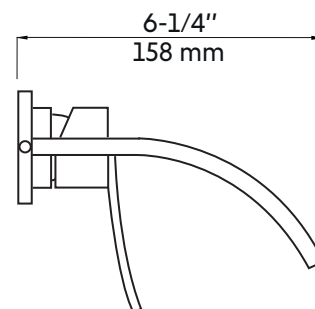

RAE

Agua

Robinet de lavabo mural chrome 2 pièces
Chrome 2 pieces wall mounted lavatory faucet

Product box:
10 X 7 X 6 inch. / 6 lbs
24 X 18 X 15 cm / 3 kg

Caractéristiques:

- Construction en laiton massif
- Installation murale
- 2 pièces
- Résistant à la corrosion
- Cartouche en céramique
- Système de pression équilibrée
- Connexion avec des tuyaux 3/8"
- Pression: 1.84 gpm max, 60psi

Available finishes:

- Chrome: Rae

Warranty and certifications:

- CSA (B125.1-18) and CUPC (ASME A112.18.1) certification
- Life warranty on cartridge
- 15-year warranty on chrome finish

* Ces dimensions de fixations sont en pouce ou en millimètres et peuvent varier de $\pm 1/4"$ (6 mm). Le dessin n'est pas à l'échelle. Ces dimensions peuvent être changées à la discrétion du fabricant. Aucune responsabilité n'est assumée.

* All dimensions are in inches or millimetres and may vary from $\pm 1/4"$ (6 mm).

Illustrations are not drawn to scale. Dimensions may vary. These dimensions may be changed at the discretion of the manufacturer. No responsibility is assumed.