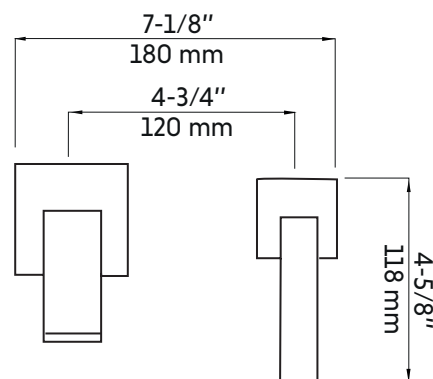

RAE

Agua

Robinet de lavabo mural chrome 2 pièces
Chrome 2 pieces wall mounted lavatory faucet

Product box:
10 X 7 X 6 inch. / 6 lbs
24 X 18 X 15 cm / 3 kg

Caractéristiques:

- Construction en laiton massif
- Installation murale
- 2 pièces
- Résistant à la corrosion
- Cartouche en céramique
- Système de pression équilibrée
- Connexion avec des tuyaux 3/8"
- Pression: 1.84 gpm max, 60psi

Finis disponible:

- Chrome: Rae

Garanties et certifications:

- Certification CSA (B125.1-18) et CUPC (ASME A112.18.1)
- Cartouche garantie à vie
- Fini chrome garanti 15 ans

Features:

- Solid brass construction
- Wall mounted installation
- 2 pieces
- Corrosion resistant
- Ceramic cartridge
- Pressure regulating system
- Connects with 3/8" hoses
- Pressure: 1.84 gpm max, 60psi

Available finishes:

- Chrome: Rae

Warranty and certifications:

- CSA (B125.1-18) and CUPC (ASME A112.18.1) certification
- Life warranty on cartridge
- 15-year warranty on chrome finish

* Ces dimensions de fixations sont en pouce ou en millimètres et peuvent varier de $\pm 1/4"$ (6 mm). Le dessin n'est pas à l'échelle. Ces dimensions peuvent être changées à la discrétion du fabricant. Aucune responsabilité n'est assumée.

* All dimensions are in inches or millimetres and may vary from $\pm 1/4"$ (6 mm).

Illustrations are not drawn to scale. Dimensions may vary. These dimensions may be changed at the discretion of the manufacturer. No responsibility is assumed.