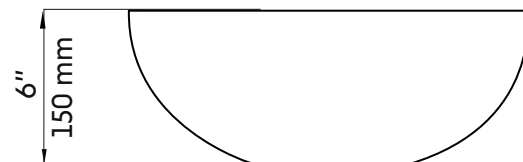

- Largeur: 15-3/4"
- Longueur: 15-3/4"
- Profondeur: 6"

- Forme: Rond
- Fini: Noir
- Installation: Vasque
- Position du drain: Centré

Garanties et certifications:

- Certification CUPC et CSA (B45.1-18)
- Garantie 1 an contre les défauts de fabrication

- Width: 15-3/4"
- Length: 15-3/4"
- Depth: 6"

- Shape: Round
- Finish: Black
- Installation: Vessel
- Drain position: Center

Warranty and certifications:

- CUPC and CSA (B45.1-18) certification
- 1-year warranty against manufacturing defects

* Ces dimensions de fixations sont en pouce ou en millimètres et peuvent varier de $\pm 1/4"$ (6 mm). Le dessin n'est pas à l'échelle. Ces dimensions peuvent être changées à la discrétion du fabricant. Aucune responsabilité n'est assumée.

* All dimensions are in inches or millimetres and may vary from $\pm 1/4"$ (6 mm). Illustrations are not drawn to scale. Dimensions may vary. These dimensions may be changed at the discretion of the manufacturer. No responsibility is assumed.