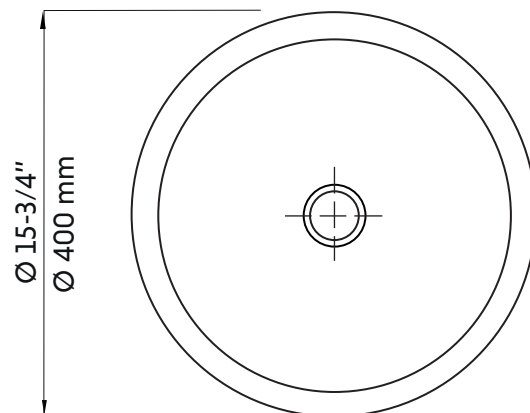

- Largeur: 15-3/4"
- Longueur: 15-3/4"
- Profondeur: 6"

- Forme: Rond
- Fini: Noir
- Installation: Vasque
- Position du drain: Centré

Garanties et certifications:

- Certification CUPC et CSA (B45.1-18)
- Garantie 1 an contre les défauts de fabrication

- Width: 15-3/4"
- Length: 15-3/4"
- Depth: 6"

- Shape: Round
- Finish: Black
- Installation: Vessel
- Drain position: Center

Warranty and certifications:

- CUPC and CSA (B45.1-18) certification
- 1-year warranty against manufacturing defects

* Ces dimensions de fixations sont en pouce ou en millimètres et peuvent varier de $\pm 1/4"$ (6 mm). Le dessin n'est pas à l'échelle. Ces dimensions peuvent être changées à la discrétion du fabricant. Aucune responsabilité n'est assumée.

* All dimensions are in inches or millimetres and may vary from $\pm 1/4"$ (6 mm). Illustrations are not drawn to scale. Dimensions may vary. These dimensions may be changed at the discretion of the manufacturer. No responsibility is assumed.