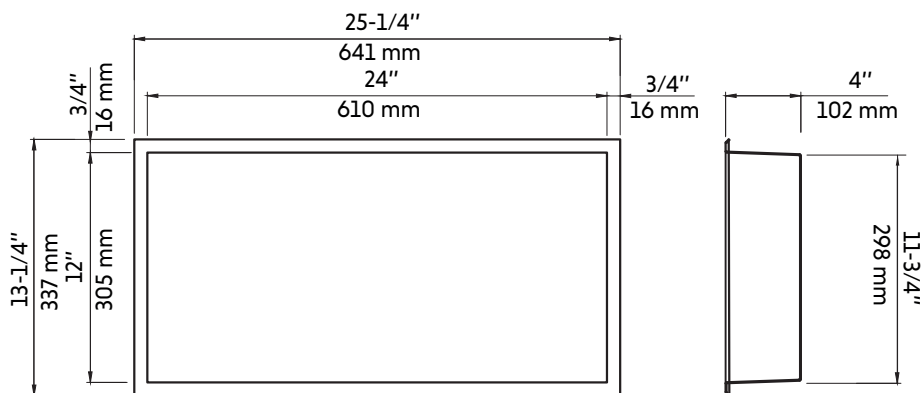

NOAH12X24-BK

Agua

Niche de douche rectangulaire noir mat 12" X 24"
12" X 24" rectangular matte black shower niche

Product box:
28 X 16 X 7 inch. / 11 lbs
72 X 40 X 17 cm / 5 kg

Caractéristiques:

- Construction en acier inoxydable de calibre 16
- Taille: 13-1/4" X 25-1/4" X 4"
- Peinture cuite
- Facile à nettoyer et à entretenir
- Résistant à la corrosion et la rouille
- Forme rectangulaire

Features:

- Calibre 16 stainless steel construction
- Size: 13-1/4" X 25-1/4" X 4"
- Baked paint
- Easy to clean and maintain
- Resistant to corrosion and rust
- Rectangular shape

Available finishes:

- Stainless steel: Noah12x24-ss
- Matte black: Noah12x24-bk
- Brushed brass (gold): Noah12x24-gd
- Matte white: Noah12x24-w

Warranty and certifications:

- 5-year warranty against manufacturing defects

* Ces dimensions de fixations sont en pouce ou en millimètres et peuvent varier de $\pm 1/4"$ (6 mm). Le dessin n'est pas à l'échelle. Ces dimensions peuvent être changées à la discrétion du fabricant. Aucune responsabilité n'est assumée.
* All dimensions are in inches or millimetres and may vary from $\pm 1/4"$ (6 mm). Illustrations are not drawn to scale. Dimensions may vary. These dimensions may be changed at the discretion of the manufacturer. No responsibility is assumed.