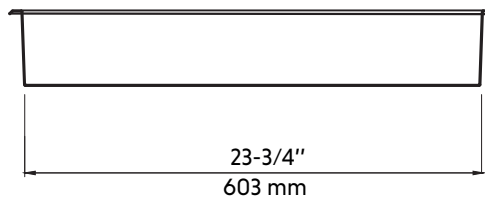

NOAH12X24-BK

Agua

Niche de douche rectangulaire noir mat 12" X 24"
12" X 24" rectangular matte black shower niche

Product box:
28 X 16 X 7 inch. / 11 lbs
72 X 40 X 17 cm / 5 kg

Caractéristiques:

- Construction en acier inoxydable de calibre 16
- Taille: 13-1/4" X 25-1/4" X 4"
- Peinture cuite
- Facile à nettoyer et à entretenir
- Résistant à la corrosion et la rouille
- Forme rectangulaire

Features:

- Calibre 16 stainless steel construction
- Size: 13-1/4" X 25-1/4" X 4"
- Baked paint
- Easy to clean and maintain
- Resistant to corrosion and rust
- Rectangular shape

Available finishes:

- Stainless steel: Noah12x24-ss
- Matte black: Noah12x24-bk
- Brushed brass (gold): Noah12x24-gd
- Matte white: Noah12x24-w

Warranty and certifications:

- 5-year warranty against manufacturing defects

* Ces dimensions de fixations sont en pouce ou en millimètres et peuvent varier de $\pm 1/4"$ (6 mm). Le dessin n'est pas à l'échelle. Ces dimensions peuvent être changées à la discrétion du fabricant. Aucune responsabilité n'est assumée.
* All dimensions are in inches or millimetres and may vary from $\pm 1/4"$ (6 mm). Illustrations are not drawn to scale. Dimensions may vary. These dimensions may be changed at the discretion of the manufacturer. No responsibility is assumed.