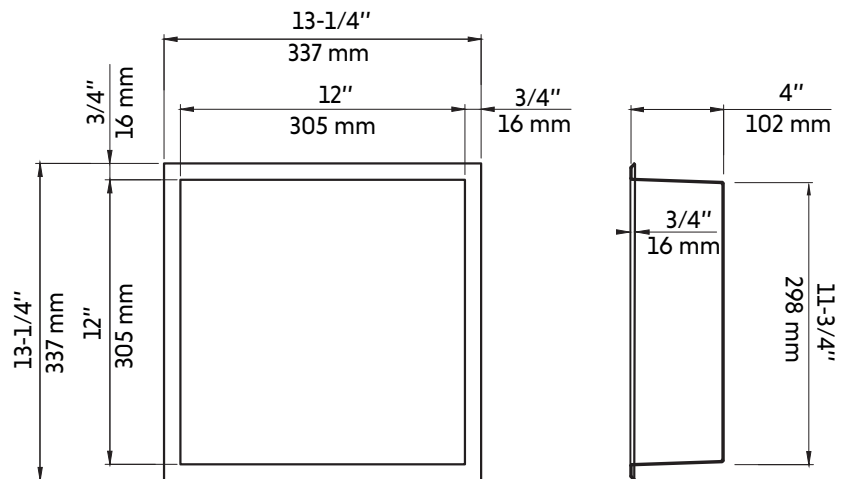

## Caractéristiques:

- Construction en acier inoxydable de calibre 16
- Taille: 13-1/4" X 13-1/4" X 4"
- Peinture cuite
- Facile à nettoyer et à entretenir
- Résistant à la corrosion et la rouille
- Forme carrée

## Features:

- Calibre 16 stainless steel construction
- Taille: 13-1/4" X 13-1/4" X 4"
- Baked paint
- Easy to clean and maintain
- Resistant to corrosion and rust
- Square shape

## Warranty and certifications:

- 5-year warranty against manufacturing defects

\* Ces dimensions de fixations sont en pouce ou en millimètres et peuvent varier de  $\pm 1/4$ " (6 mm). Le dessin n'est pas à l'échelle. Ces dimensions peuvent être changées à la discrétion du fabricant. Aucune responsabilité n'est assumée.

\* All dimensions are in inches or millimetres and may vary from  $\pm 1/4$ " (6 mm). Illustrations are not drawn to scale. Dimensions may vary. These dimensions may be changed at the discretion of the manufacturer. No responsibility is assumed.