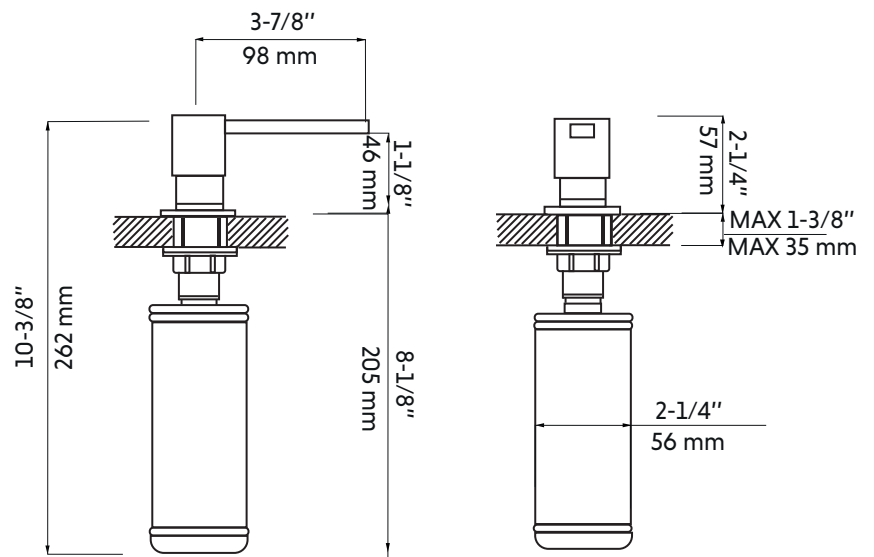

# MORIS

Agua

Pompe à savon carrée sous plan chrome  
Undermount square chrome soap dispenser

**Product box:**  
13 X 10 X 3 inch. / 1 lbs  
34 X 15 X 8 cm / 0,5kg

## Caractéristiques:

- Pompe à savon sous plan
- Réservoir de 400 ml (14 oz)
- Facilement rechargeable par le dessus
- Pivote à 360 degrés
- Résistant contre la rouille
- Utilisation avec savon liquide seulement

## Features:

- Undermount soap dispenser
- 400 ml (14 oz) reservoir
- Easily rechargeable from above
- 360 degree swivel
- Rust resistant
- Use with liquid soap only

## Warranty and certifications:

- 1-year warranty against manufacturing defects

\* Ces dimensions de fixations sont en pouce ou en millimètres et peuvent varier de  $\pm 1/4"$  (6 mm). Le dessin n'est pas à l'échelle. Ces dimensions peuvent être changées à la discrétion du fabricant. Aucune responsabilité n'est assumée.  
\* All dimensions are in inches or millimeters and may vary from  $\pm 1/4"$  (6 mm). Illustrations are not drawn to scale. Dimensions may vary. These dimensions may be changed at the discretion of the manufacturer. No responsibility is assumed.