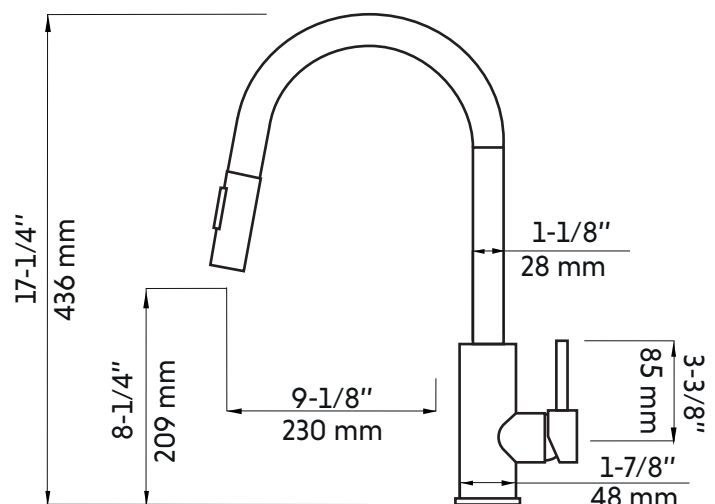

MONROE

Agua

Robinet de cuisine à bec rétractable nickel brossé
Pull out brushed nickel kitchen faucet

Product box:
28 X 11 X 3 inch. / 6 lbs
70 X 29 X 8 cm / 3 kg

Caractéristiques:

- Fabriqué en laiton massif
- Tuyau: Flexible, gaine en acier inoxydable et fabrication très résistante à double agrafage
- 2 types de jets: régulier et rinçage
- Cartouche en céramique
- Installation monotrou
- Faible teneur en plomb (moins de 0.25%)
- Débit maximum : 6,8 L / min (1,8 gpm) à 60 psi

Features:

- Made of solid brass
- Hose: Flexible, stainless steel sheath and resistant double stapling construction
- 2 types of jets: Regular and rinsing
- Ceramic cartridge
- Single hole installation
- Low lead content (less than 0.25%)
- Maximum flow rate: 6.8 L / min (1.8 gpm) at 60 psi

* Ces dimensions de fixations sont en pouce ou en millimètres et peuvent varier de $\pm 1/4$ " (6 mm). Le dessin n'est pas à l'échelle. Ces dimensions peuvent être changées à la discrétion du fabricant. Aucune responsabilité n'est assumée.

* All dimensions are in inches or millimeters and may vary from $\pm 1/4$ " (6 mm). Illustrations are not drawn to scale. Dimensions may vary. These dimensions may be changed at the discretion of the manufacturer. No responsibility is assumed.