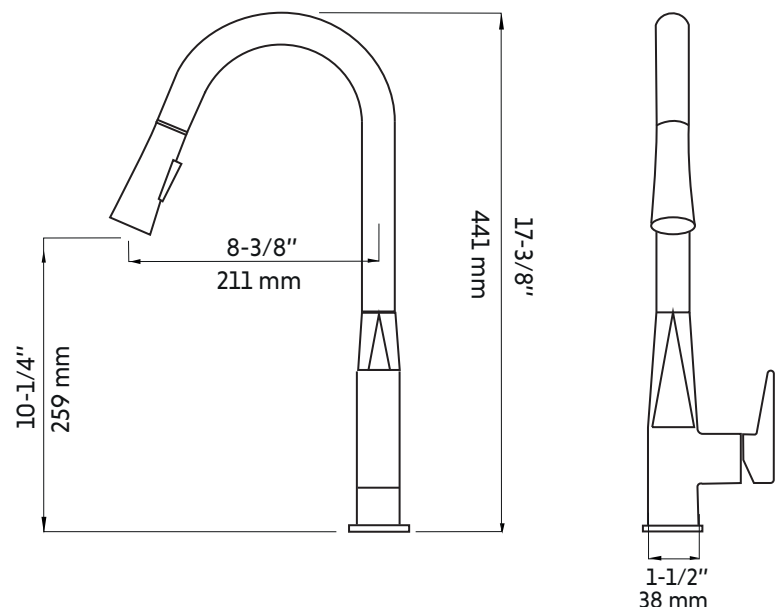

MICA-BK

Agua

Robinet de cuisine à bec rétractable noir mat
Pull out matte black kitchen faucet

Product box:
23 X 12 X 3 inch. / 6 lbs
59 X 30 X 7 cm / 3 kg

Caractéristiques:

- Fabriqué en laiton massif
- Tuyau flexible et très résistant
- Gaine en acier inoxydable
- 2 types de jets: régulier et rinçage
- Cartouche en céramique
- Installation monotrou
- Faible teneur en plomb (moins de 0.25%)
- Débit maximum : 6,8 L / min (1,8 gpm) à 60 psi

Features:

- Made of solid brass
- Flexible and highly resistant shower hose
- Stainless steel sheath
- 2 types of jets: Regular and rinsing
- Ceramic cartridge
- Single hole installation
- Low lead content (less than 0.25%)
- Maximum flow rate: 6.8 L / min (1.8 gpm) at 60 psi

* Ces dimensions de fixations sont en pouce ou en millimètres et peuvent varier de $\pm 1/4"$ (6 mm). Le dessin n'est pas à l'échelle. Ces dimensions peuvent être changées à la discrétion du fabricant. Aucune responsabilité n'est assumée.

* All dimensions are in inches or millimeters and may vary from $\pm 1/4"$ (6 mm). Illustrations are not drawn to scale. Dimensions may vary. These dimensions may be changed at the discretion of the manufacturer. No responsibility is assumed.