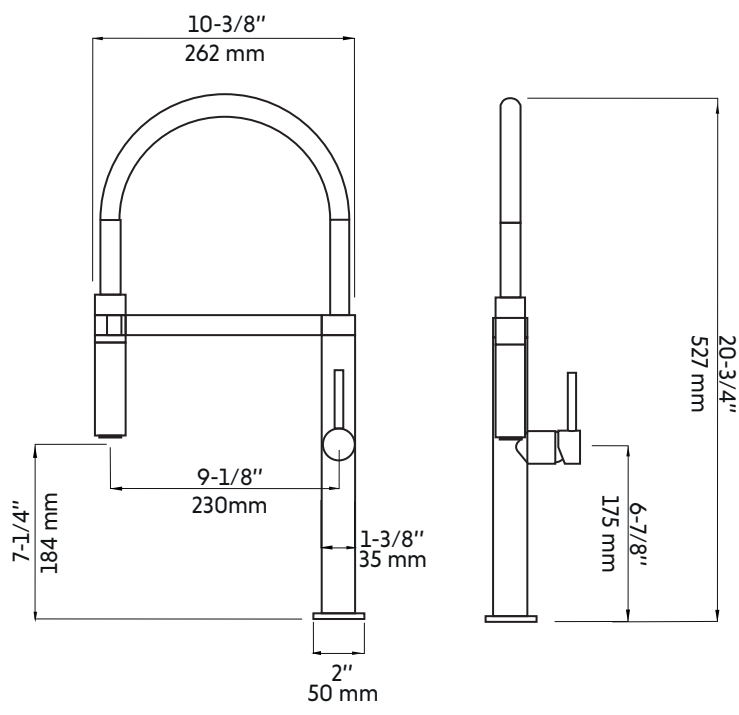

- Fabriqué en laiton massif
- Résistant à la corrosion
- Tuyau: Flexible, gaine en acier inoxydable et fabrication très résistante à double agrafage
- 2 types de jets: régulier et rinçage
- Cartouche en céramique
- Installation monotrou
- Faible teneur en plomb (moins de 0.25%)
- Débit maximum : 6,8 L / min (1,8 gpm) à 60 psi

Features:

- Made of solid brass
- Corrosion resistant
- Hose: Flexible, stainless steel sheath and resistant double stapling construction
- 2 types of jets: Regular and rinsing
- Ceramic cartridge
- Single hole installation
- Low lead content (less than 0.25%)
- Maximum flow rate: 6.8 L / min (1.8 gpm) at 60 psi

* Ces dimensions de fixations sont en pouce ou en millimètres et peuvent varier de $\pm 1/4"$ (6 mm). Le dessin n'est pas à l'échelle. Ces dimensions peuvent être changées à la discrétion du fabricant. Aucune responsabilité n'est assumée.

* All dimensions are in inches or millimetres and may vary from $\pm 1/4"$ (6 mm). Illustrations are not drawn to scale. Dimensions may vary. These dimensions may be changed at the discretion of the manufacturer. No responsibility is assumed.