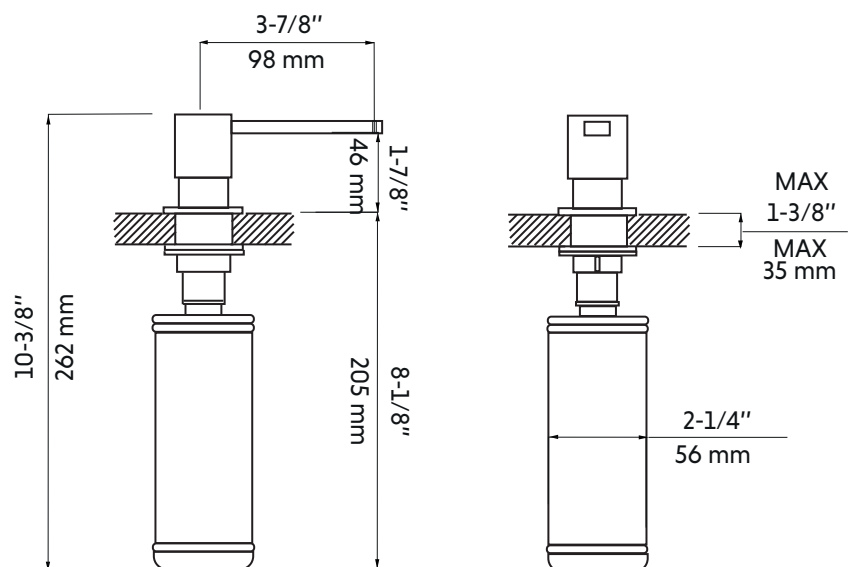

MAXIMOS

Agua

Pompe à savon rond sous plan chrome
Undermount round chrome soap dispenser

Product box:
13 X 10 X 3 inch. / 1 lbs
34 X 15 X 8 cm / 0,5kg

Caractéristiques:

- Pompe à savon sous plan
- Réservoir de 400 ml (14 oz)
- Facilement rechargeable par le dessus
- Pivote à 360 degrés
- Résistant contre la rouille
- Utilisation avec savon liquide seulement

Features:

- Undermount soap dispenser
- 400 ml (14 oz) reservoir
- Easily rechargeable from above
- 360 degree swivel
- Rust resistant
- Use with liquid soap only

Available finishes:

- Chrome: Maximos
- Matte black: Maximos-bk
- Brushed brass (gold): Maximos-gd
- Brushed nickel: Maximos-bn
- Matte white: Maximos-w

Warranty and certifications:

- 1-year warranty against manufacturing defects

* Ces dimensions de fixations sont en pouce ou en millimètres et peuvent varier de $\pm 1/4''$ (6 mm). Le dessin n'est pas à l'échelle. Ces dimensions peuvent être changées à la discrétion du fabricant. Aucune responsabilité n'est assumée.
* All dimensions are in inches or millimetres and may vary from $\pm 1/4''$ (6 mm). Illustrations are not drawn to scale. Dimensions may vary. These dimensions may be changed at the discretion of the manufacturer. No responsibility is assumed.