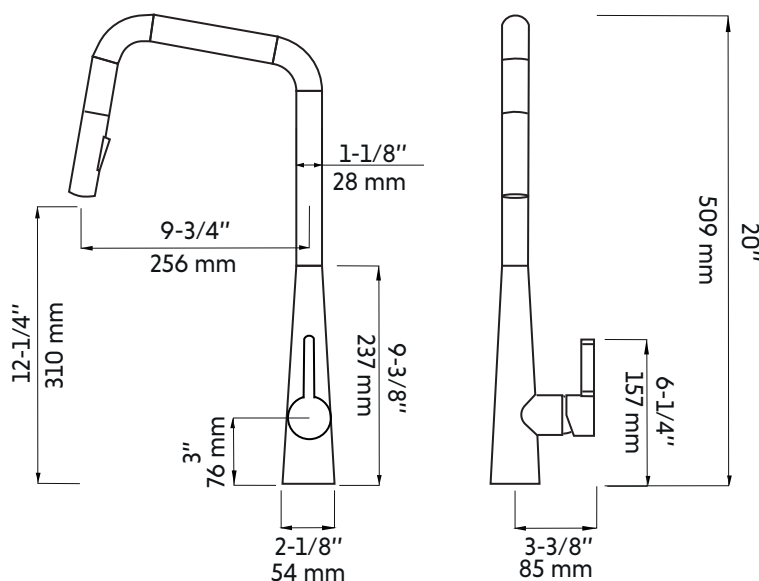

## Features:

- Made of solid brass
- Flexible and highly resistant shower hose
- Stainless steel sheath
- 2 types of jets: Regular and rinsing
- Ceramic cartridge
- Single hole installation
- Low lead content (less than 0.25%)
- Maximum flow rate: 6.8 L / min (1.8 gpm) at 60 psi

\* Ces dimensions de fixations sont en pouce ou en millimètres et peuvent varier de  $\pm 1/4"$  (6 mm). Le dessin n'est pas à l'échelle. Ces dimensions peuvent être changées à la discrétion du fabricant. Aucune responsabilité n'est assumée.

\* All dimensions are in inches or millimetres and may vary from  $\pm 1/4"$  (6 mm). Illustrations are not drawn to scale. Dimensions may vary. These dimensions may be changed at the discretion of the manufacturer. No responsibility is assumed.