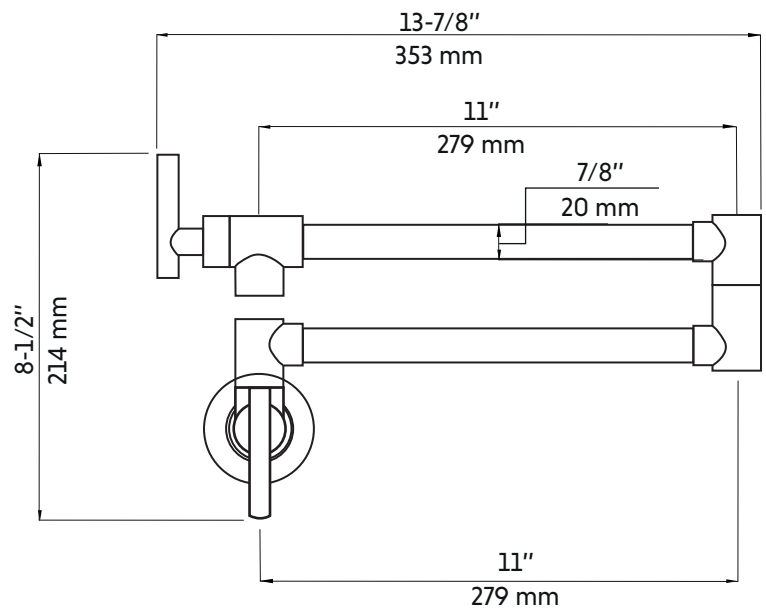

## Caractéristiques:

- Fabriqué en laiton massif
- Résistant à la corrosion
- Réglage du débit
- Cartouche en céramique
- Installation murale
- Connection : 3/8"
- Débit maximum : 6,8 L / min (1,8 gpm) à 60 psi

## Features:

- Made of solid brass
- Corrosion resistant
- Flow control
- Ceramic cartridge
- Wall-mounted installation
- Connection: 3/8"
- Maximum flow rate: 6.8 L / min (1.8 gpm) at 60 psi

\* Ces dimensions de fixations sont en pouce ou en millimètres et peuvent varier de  $\pm 1/4''$  (6 mm). Le dessin n'est pas à l'échelle. Ces dimensions peuvent être changées à la discrétion du fabricant. Aucune responsabilité n'est assumée.

\* All dimensions are in inches or millimetres and may vary from  $\pm 1/4''$  (6 mm). Illustrations are not drawn to scale. Dimensions may vary. These dimensions may be changed at the discretion of the manufacturer. No responsibility is assumed.