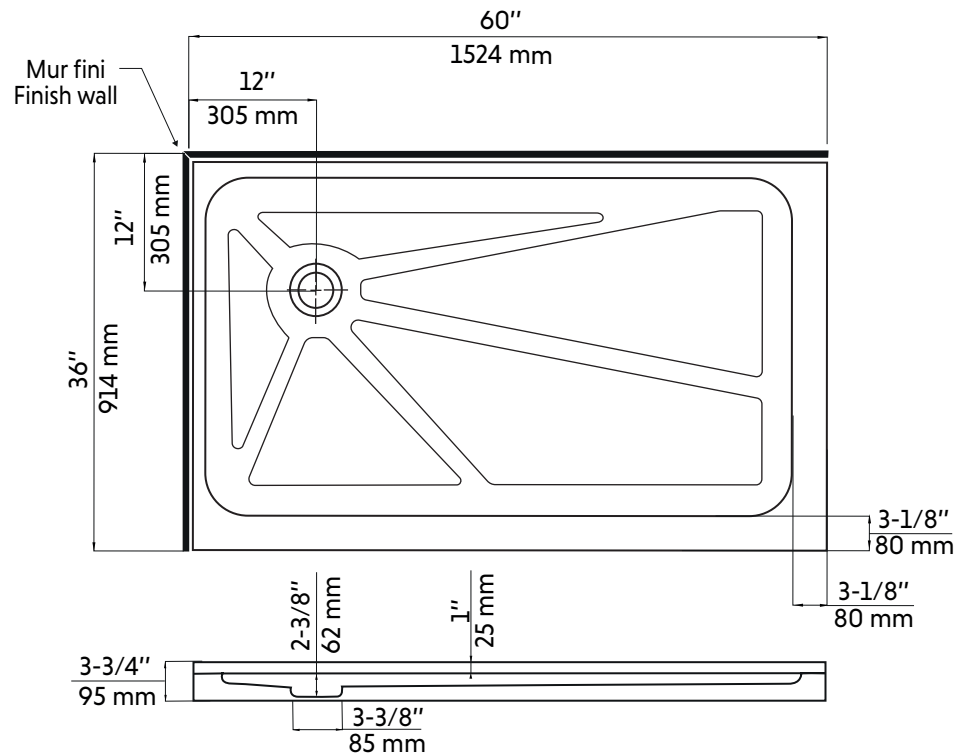

ANGELA-L

Agua

Base de douche 36" X 60"
Shower base 36" X 60"

Product box:
62 X 39 X 4 inch. / 60 lbs
158 X 98 X 10 cm / 27 kg

Caractéristiques:

- Installation en coin
- Matériau: Acrylique renforcé de fibre de verre
- Brides de carrelage intégrées en acrylique
- Drain standard non inclus
- Position du drain: Décentré 12" x 12"
- Fond texturé
- Fini blanc lustré

- Corner installation
- Material: Acrylic reinforced by fiberglass
- Tiling flanges integrated (made of acrylic)
- Standard drain not included
- Drain position: Off-center 12 "x 12"
- Textured bottom
- Glossy white finish

Other options: Angela-R, Angela-LI,
Anais3660-R, Anais3660-L, Apollo3660

•Warranty and certifications:

- CUPC and CSA (B45.5-17) certification
- 10-year warranty
against manufacturing defects

* Ces dimensions de fixations sont en pouce ou en millimètres et peuvent varier de $\pm 1/4"$ (6 mm). Le dessin n'est pas à l'échelle. Ces dimensions peuvent être changées à la discrétion du fabricant. Aucune responsabilité n'est assumée.

* All dimensions are in inches or millimeters and may vary from $\pm 1/4"$ (6 mm). Illustrations are not drawn to scale. Dimensions may vary. These dimensions may be changed at the discretion of the manufacturer. No responsibility is assumed.