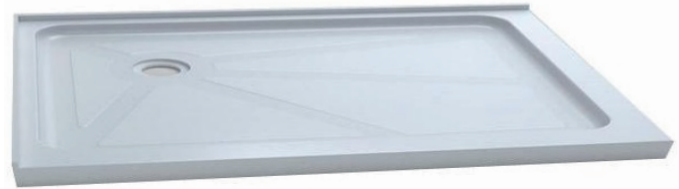

ANGELA-L

Agua

Base de douche 36" X 60"
Shower base 36" X 60"

Product box:
62 X 39 X 4 inch. / 60 lbs
158 X 98 X 10 cm / 27 kg

Caractéristiques:

- Installation en coin
- Matériau: Acrylique renforcé de fibre de verre
- Brides de carrelage intégrées en acrylique
- Drain standard non inclus
- Position du drain: Décentré 12" x 12"
- Fond texturé
- Fini blanc lustré

Autres options: Angela-R, Angela-LI,
Anais3660-R, Anais3660-L, Apollo3660

Garanties et certifications:

- Certification CUPC et CSA (B45.5-17)
- Garantie 10 ans contre les défauts de fabrication

Features:

- Corner installation
- Material: Acrylic reinforced by fiberglass
- Tiling flanges integrated (made of acrylic)
- Standard drain not included
- Drain position: Off-center 12 "x 12"
- Textured bottom
- Glossy white finish

Other options: Angela-R, Angela-LI,
Anais3660-R, Anais3660-L, Apollo3660

•Warranty and certifications:

- CUPC and CSA (B45.5-17) certification
- 10-year warranty
against manufacturing defects

* Ces dimensions de fixations sont en pouce ou en millimètres et peuvent varier de $\pm 1/4"$ (6 mm). Le dessin n'est pas à l'échelle. Ces dimensions peuvent être changées à la discrétion du fabricant. Aucune responsabilité n'est assumée.