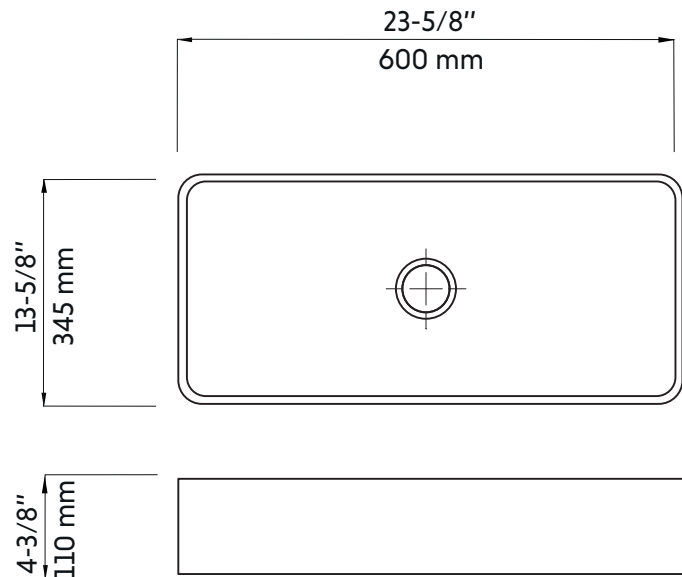

## Caractéristiques:

- Vasque de porcelaine
- Installation simple sur le comptoir
- Nécessite un robinet de style vasque
- Robinet et renvoi non inclus
- Sans trop-plein

- Largeur: 13-5/8"
- Longueur: 23-5/8"
- Profondeur: 4-3/8"

## Features:

- Porcelain vessel sink
- Simple installation above the counter
- Requires a vessel style faucet
- Faucet and drain connector not included
- Without overflow

- Width: 13-5/8"
- Length: 23-5/8"
- Depth: 4-3/8"

## Warranty and certifications:

- CUPC and CSA (B45.1-18) certification
- 1-year warranty against manufacturing defects

\* Ces dimensions de fixations sont en pouce ou en millimètres et peuvent varier de  $\pm 1/4"$  (6 mm). Le dessin n'est pas à l'échelle. Ces dimensions peuvent être changées à la discrétion du fabricant. Aucune responsabilité n'est assumée.

\* All dimensions are in inches or millimeters and may vary from  $\pm 1/4"$  (6 mm). Illustrations are not drawn to scale. Dimensions may vary. These dimensions may be changed at the discretion of the manufacturer. No responsibility is assumed.