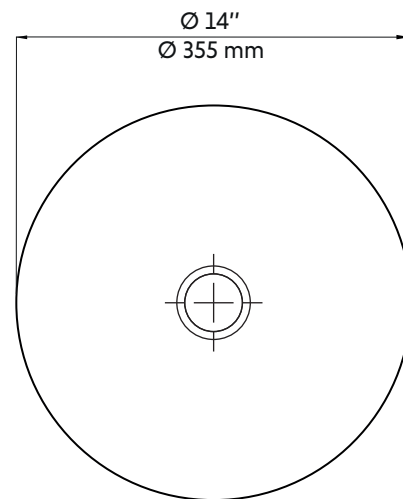

FRIDO-BK

Agua

Vasque ronde de porcelaine 14"X14"

14"X14" round porcelain vessel sink

Product box:
16 X 16 X 7 inch. / 18 lbs
40 X 40 X 18 cm / 8 kg

Caractéristiques:

- Vasque de porcelaine
- Fini non poreux durable et résistant aux rayures
- Disponible en plusieurs couleurs
- Installation simple sur le comptoir
- Nécessite un robinet de style vasque
- Robinet non inclus
- Renvoi inclus et assorti
- Sans trop-plein

- Largeur: 14"
- Longueur: 14"
- Profondeur: 4-3/4"

- Forme: Rond
- Fini: Noir mat
- Installation: Vasque
- Position du drain: Centré

Garanties et certifications:

- Certification CUPC et CSA (B45.1-18)
- Garantie 1 an contre les défauts de fabrication

- Width: 14"
- Length: 14"
- Depth: 4-3/4"

- Shape: Round
- Finish: Matte black
- Installation: Vessel
- Drain position: Center

Warranty and certifications:

- CUPC and CSA (B45.1-18) certification
- 1-year warranty against manufacturing defects

* Ces dimensions de fixations sont en pouce ou en millimètres et peuvent varier de $\pm 1/4"$ (6 mm). Le dessin n'est pas à l'échelle. Ces dimensions peuvent être changées à la discrétion du fabricant. Aucune responsabilité n'est assumée.
* All dimensions are in inches or millimetres and may vary from $\pm 1/4"$ (6 mm). Illustrations are not drawn to scale. Dimensions may vary. These dimensions may be changed at the discretion of the manufacturer. No responsibility is assumed.