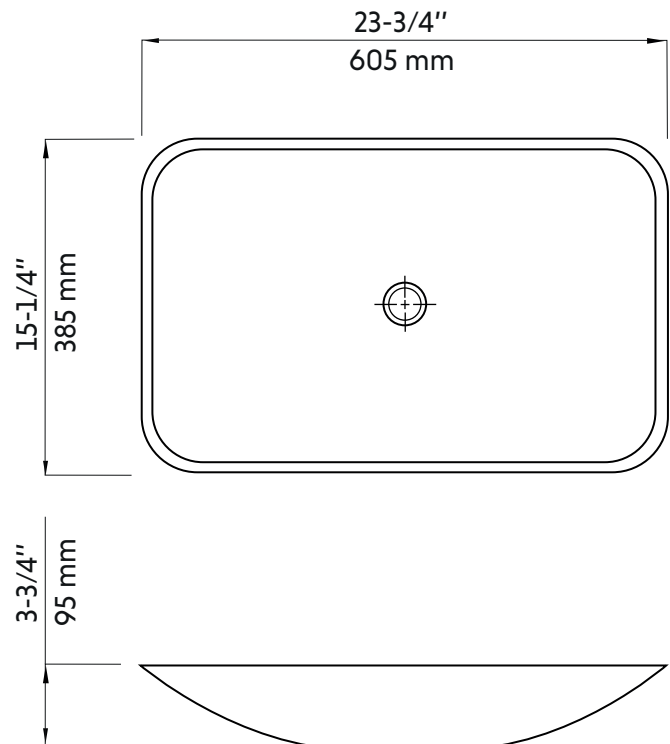

- Largeur: 15-1/4"
- Longueur: 23-3/4"
- Profondeur: 3-3/4"

- Forme: Rectangulaire
- Fini: Blanc mat
- Installation: Vasque
- Position du drain: Centré

Garanties et certifications:

- Certification CUPC (ASME A112.19.1) et CSA (B45.5-17)
- Garantie 1 an contre les défauts de fabrication

Features:

- Solid surface vessel sink
- Simple installation above the counter
- Requires a vessel style faucet
- Faucet and drain connector not included
- Without overflow

- Width: 15-1/4"
- Length: 23-3/4"
- Depth: 3-3/4"

* Ces dimensions de fixations sont en pouce ou en millimètres et peuvent varier de $\pm 1/4"$ (6 mm). Le dessin n'est pas à l'échelle. Ces dimensions peuvent être changées à la discrétion du fabricant. Aucune responsabilité n'est assumée.

* All dimensions are in inches or millimetres and may vary from $\pm 1/4"$ (6 mm). Illustrations are not drawn to scale. Dimensions may vary. These dimensions may be changed at the discretion of the manufacturer. No responsibility is assumed.