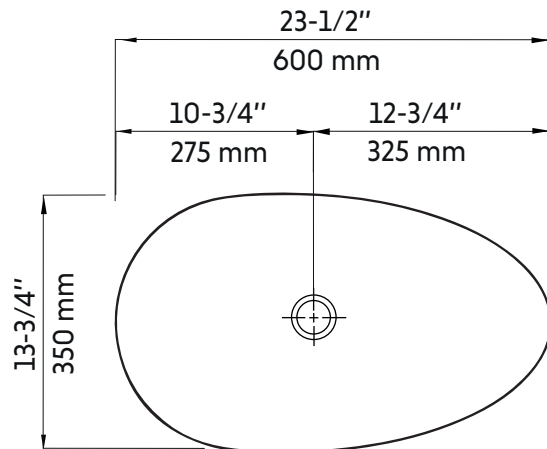

- Largeur: 13-3/4"
- Longueur: 23-1/2"
- Profondeur: 6-1/4"

- Forme: Ovale
- Fini: Blanc mat
- Installation: Vasque
- Position du drain: Centré

Garanties et certifications:

- Certification CUPC (ASME A112.19.1) et CSA (B45.5-17)
- Garantie 1 an contre les défauts de fabrication

Features:

- Solid surface vessel sink
- Simple installation above the counter
- Requires a vessel style faucet
- Faucet and drain connector not included
- Without overflow

- Width: 13-3/4"
- Length: 23-1/2"
- Depth: 6-1/4"

* Ces dimensions de fixations sont en pouce ou en millimètres et peuvent varier de $\pm 1/4"$ (6 mm). Le dessin n'est pas à l'échelle. Ces dimensions peuvent être changées à la discrétion du fabricant. Aucune responsabilité n'est assumée.

* All dimensions are in inches or millimetres and may vary from $\pm 1/4"$ (6 mm). Illustrations are not drawn to scale. Dimensions may vary. These dimensions may be changed at the discretion of the manufacturer. No responsibility is assumed.