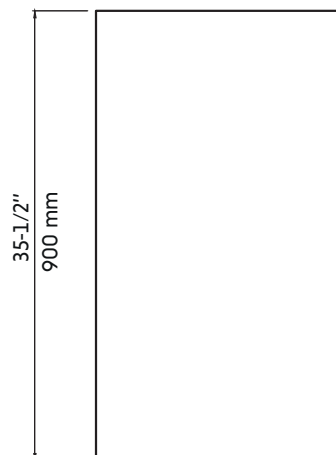

- Largeur: 19-3/4"
- Longueur: 19-3/4"
- Hauteur: 35-1/2"

- Forme: Cylindrique
- Fini: Blanc mat
- Installation: Sur pied
- Position du drain: Centré

Garanties et certifications:

- Certification CUPC (ASME A112.19.1) et CSA (B45.1-18)
- Garantie 1 an contre les défauts de fabrication

Features:

- Pedestal solid surface sink
- Faucet and drain connector not included
- Clean with non-abrasive cleaning agents

- Width: 19-3/4"
- Length: 19-3/4"
- Height: 35-1/2"

- Shape: Cylinder
- Finish: Matte white
- Installation: Pedestal
- Drain position: Center

Warranty and certifications:

- CUPC (ASME A112.19.1) and CSA (B45.1-18) certification
- 1-year warranty against manufacturing defects

* Ces dimensions de fixations sont en pouce ou en millimètres et peuvent varier de $\pm 1/4"$ (6 mm). Le dessin n'est pas à l'échelle. Ces dimensions peuvent être changées à la discrétion du fabricant. Aucune responsabilité n'est assumée.

* All dimensions are in inches or millimetres and may vary from $\pm 1/4"$ (6 mm). Illustrations are not drawn to scale. Dimensions may vary. These dimensions may be changed at the discretion of the manufacturer. No responsibility is assumed.