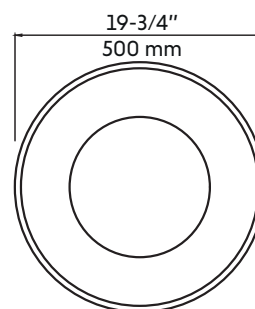

- Largeur: 19-3/4"
- Longueur: 19-3/4"
- Hauteur: 35-1/2"

- Forme: Cylindrique
- Fini: Blanc mat
- Installation: Sur pied
- Position du drain: Centré

Garanties et certifications:

- Certification CUPC (ASME A112.19.1) et CSA (B45.1-18)
- Garantie 1 an contre les défauts de fabrication

Features:

- Pedestal solid surface sink
- Faucet and drain connector not included
- Clean with non-abrasive cleaning agents

- Width: 19-3/4"
- Length: 19-3/4"
- Height: 35-1/2"

- Shape: Cylinder
- Finish: Matte white
- Installation: Pedestal
- Drain position: Center

Warranty and certifications:

- CUPC (ASME A112.19.1) and CSA (B45.1-18) certification
- 1-year warranty against manufacturing defects

* Ces dimensions de fixations sont en pouce ou en millimètres et peuvent varier de $\pm 1/4"$ (6 mm). Le dessin n'est pas à l'échelle. Ces dimensions peuvent être changées à la discrétion du fabricant. Aucune responsabilité n'est assumée.

* All dimensions are in inches or millimetres and may vary from $\pm 1/4"$ (6 mm). Illustrations are not drawn to scale. Dimensions may vary. These dimensions may be changed at the discretion of the manufacturer. No responsibility is assumed.