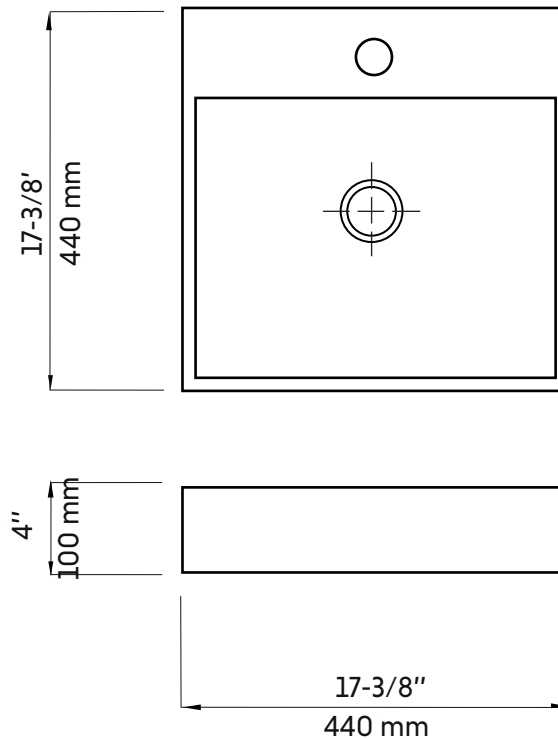

- Largeur: 17-3/8"
- Longueur: 17-3/8"
- Profondeur: 4"

- Forme: Carré
- Fini: Blanc brillant
- Installation: Vasque
- Position du drain: Centré

Garanties et certifications:

- Certification CUPC et CSA (B45.1-18)
- Garantie 1 an contre les défauts de fabrication

Features:

- Porcelain vessel sink
- Simple installation above the counter
- Opening for single-hole faucet
- Faucet and drain connector not included
- Without overflow

- Width: 17-3/8"
- Length: 17-3/8"
- Depth: 4"

* Ces dimensions de fixations sont en pouce ou en millimètres et peuvent varier de $\pm 1/4"$ (6 mm). Le dessin n'est pas à l'échelle. Ces dimensions peuvent être changées à la discrétion du fabricant. Aucune responsabilité n'est assumée.

* All dimensions are in inches or millimeters and may vary from $\pm 1/4"$ (6 mm). Illustrations are not drawn to scale. Dimensions may vary. These dimensions may be changed at the discretion of the manufacturer. No responsibility is assumed.