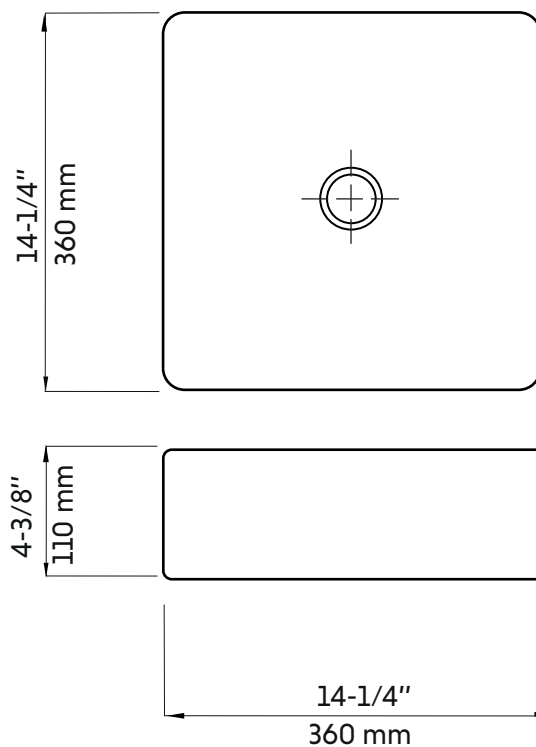

- Largeur: 14-1/4"
- Longueur: 14-1/4"
- Profondeur: 4-3/8"

- Forme: Carré
- Fini: Noir mat
- Installation: Vasque
- Position du drain: Centré

Garanties et certifications:

- Certification CUPC et CSA (B45.1-18)
- Garantie 1 an contre les défauts de fabrication

Features:

- Porcelain vessel sink
- Simple installation above the counter
- Requires a vessel style faucet
- Faucet not included
- Drain connector included and matched
- Without overflow

- Width: 14-1/4"
- Length: 14-1/4"
- Depth: 4-3/8"

* Ces dimensions de fixations sont en pouce ou en millimètres et peuvent varier de $\pm 1/4"$ (6 mm). Le dessin n'est pas à l'échelle. Ces dimensions peuvent être changées à la discrétion du fabricant. Aucune responsabilité n'est assumée.

* All dimensions are in inches or millimetres and may vary from $\pm 1/4"$ (6 mm). Illustrations are not drawn to scale. Dimensions may vary. These dimensions may be changed at the discretion of the manufacturer. No responsibility is assumed.