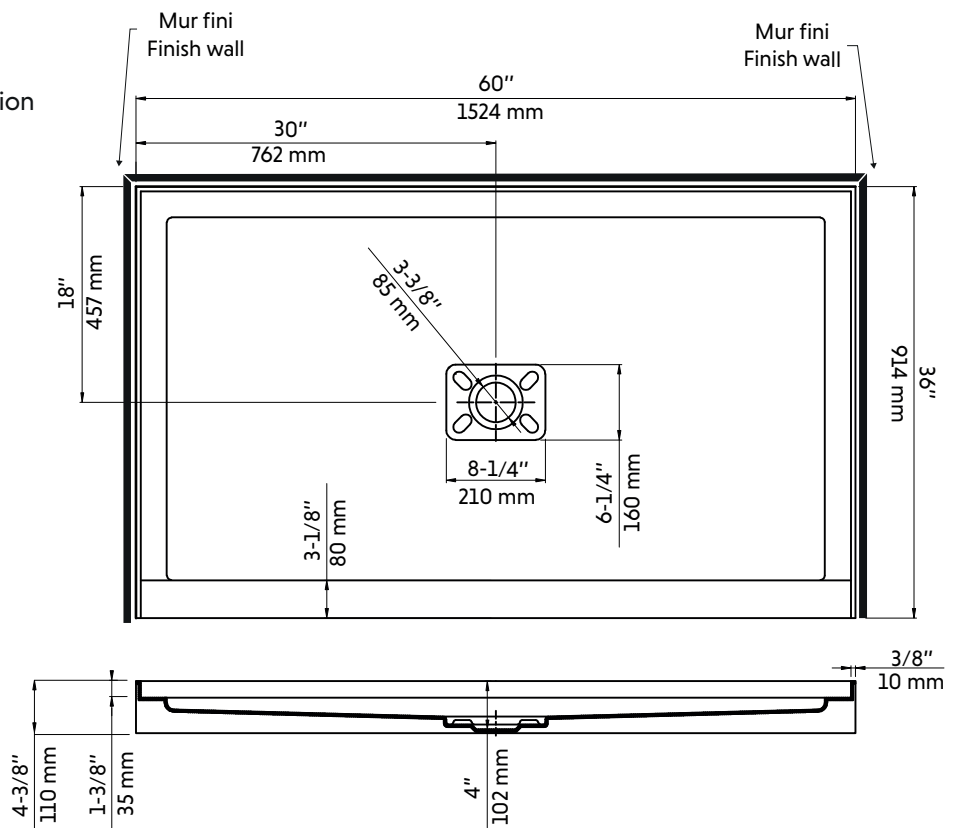

APOLLO-3660-II

Agua

Base de douche 36" X 60"

Shower base 36" X 60"

Product box:
62 X 39 X 4 inch. / 48 lbs
158 X 98 X 11 cm / 22 kg

Caractéristiques:

- Installation en alcôve
- Matériau: Acrylique renforcé de fibre de verre
- Brides de carrelage intégrées en acrylique
- Barrière anti-fuite qui redirige le surplus d'eau dans la base
- Cache drain magnétique inclus
- Position du drain: Centré
- Fond lisse
- Fini blanc lustré

Autres options: Aleka-L, Aleka-R

Garanties et certifications

- Certification CUPC et CSA (B45.5-17)
- Garantie 10 ans contre les défauts de fabrication

Features:

- Alcove installation
- Material: Acrylic reinforced by fiberglass
- Tiling flanges integrated (made of acrylic)
- Leak barrier that redirects excess water into the base
- Magnetic drain cover included
- Drain position: Center
- Smooth bottom
- Glossy white finish

Other options: Aleka-L, Aleka-R

Warranty and certifications:

- CUPC and CSA (B45.5-17) certification
- 10-year warranty against manufacturing defects

* Ces dimensions de fixations sont en pouce ou en millimètres et peuvent varier de $\pm 1/4"$ (6 mm). Le dessin n'est pas à l'échelle. Ces dimensions peuvent être changées à la discrétion du fabricant. Aucune responsabilité n'est assumée.

* All dimensions are in inches or millimeters and may vary from $\pm 1/4"$ (6 mm). Illustrations are not drawn to scale. Dimensions may vary. These dimensions may be changed at the discretion of the manufacturer. No responsibility is assumed.