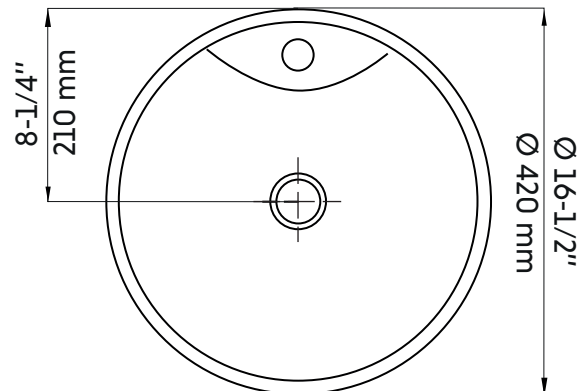

## Caractéristiques:

- Vasque de porcelaine
- Installation simple sur le comptoir
- Percé pour robinet monotrou
- Robinet et renvoi non inclus
- Trop-plein chrome

- Largeur: 16-1/2"
- Longueur: 16-1/2"
- Profondeur: 7-1/2"

## Features:

- Porcelain vessel sink
- Simple installation above the counter
- Opening for single-hole faucet
- Faucet and drain connector not included
- Chrome overflow

- Width: 16-1/2"
- Length: 16-1/2"
- Depth: 7-1/2"

- Shape: Rond
- Finish: Glossy white
- Installation: Vessel
- Drain position: Center

## Warranty and certifications:

- CUPC and CSA (B45.1-18) certification
- 1-year warranty against manufacturing defects

\* Ces dimensions de fixations sont en pouce ou en millimètres et peuvent varier de  $\pm 1/4$ " (6 mm). Le dessin n'est pas à l'échelle. Ces dimensions peuvent être changées à la discrétion du fabricant. Aucune responsabilité n'est assumée.  
\* All dimensions are in inches or millimetres and may vary from  $\pm 1/4$ " (6 mm). Illustrations are not drawn to scale. Dimensions may vary. These dimensions may be changed at the discretion of the manufacturer. No responsibility is assumed.