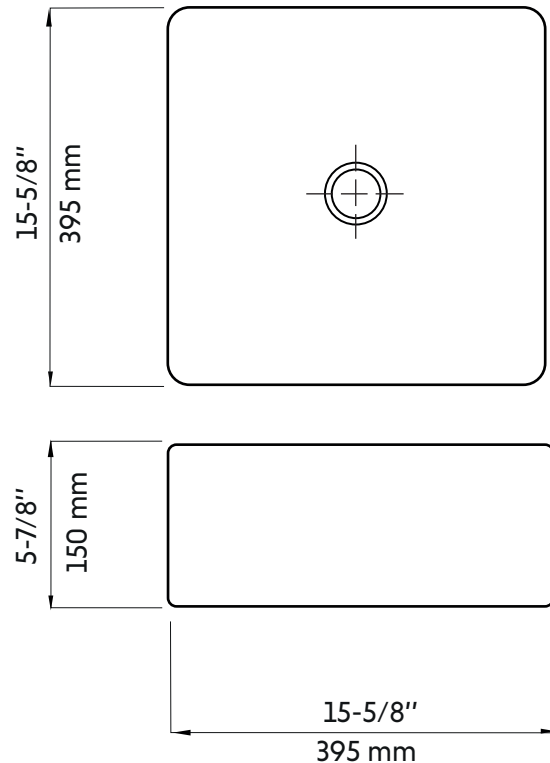

FAMOUS

Agua

Vasque carrée de porcelaine 15"X15"
15"X15" square porcelain vessel sink

Product box:
17 X 17 X 8 inch. / 27 lbs
43 X 43 X 20 cm / 12 kg

Caractéristiques:

- Vasque de porcelaine
- Installation simple sur le comptoir
- Nécessite un robinet de style vasque
- Robinet et renvoi non inclus
- Sans trop-plein
- Largeur: 15-5/8"
- Longueur: 15-5/8"
- Profondeur: 5-7/8"
- Forme: Carré
- Fini: Blanc brillant avec extérieur texturé
- Installation: Vasque
- Position du drain: Centré

Garanties et certifications:

- Certification CUPC et CSA (B45.1-18)
- Garantie 1 an contre les défauts de fabrication

Features:

- Porcelain vessel sink
- Simple installation above the counter
- Requires a vessel style faucet
- Faucet and drain connector not included
- Without overflow
- Width: 15-5/8"
- Length: 15-5/8"
- Depth: 5-7/8"
- Shape: Square
- Finish: Glossy white with textured exterior
- Installation: Vessel
- Drain position: Center

Warranty and certifications:

- CUPC and CSA (B45.1-18) certification
- 1-year warranty against manufacturing defects

* Ces dimensions de fixations sont en pouce ou en millimètres et peuvent varier de $\pm 1/4"$ (6 mm). Le dessin n'est pas à l'échelle. Ces dimensions peuvent être changées à la discrétion du fabricant. Aucune responsabilité n'est assumée.

* All dimensions are in inches or millimetres and may vary from $\pm 1/4"$ (6 mm). Illustrations are not drawn to scale. Dimensions may vary. These dimensions may be changed at the discretion of the manufacturer. No responsibility is assumed.