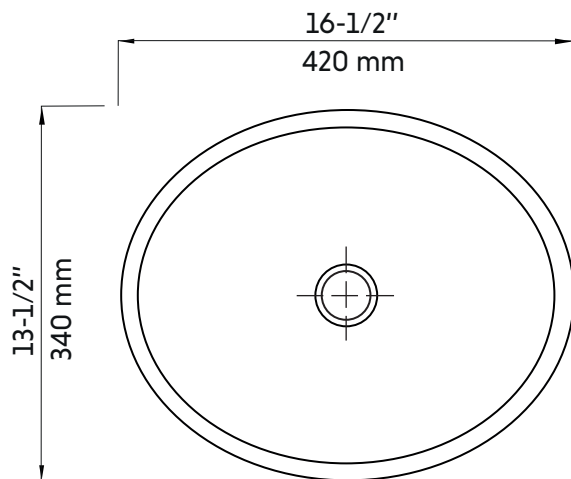

- Largeur: 13-1/2"
- Longueur: 16-1/2"
- Profondeur: 6"

- Forme: Ovale
- Fini: Blanc mat
- Installation: Vasque
- Position du drain: Centré

Garanties et certifications:

- Certification CUPC (ASME A112.19.1) et CSA (B45.1-18)
- Garantie 1 an contre les défauts de fabrication

Features:

- Solid surface vessel sink
- Simple installation above the counter
- Requires a vessel style faucet
- Faucet and drain connector not included
- Without overflow

- Width: 13-1/2"
- Length: 16-1/2"
- Depth: 6"

* Ces dimensions de fixations sont en pouce ou en millimètres et peuvent varier de $\pm 1/4"$ (6 mm). Le dessin n'est pas à l'échelle. Ces dimensions peuvent être changées à la discrétion du fabricant. Aucune responsabilité n'est assumée.

* All dimensions are in inches or millimetres and may vary from $\pm 1/4"$ (6 mm). Illustrations are not drawn to scale. Dimensions may vary. These dimensions may be changed at the discretion of the manufacturer. No responsibility is assumed.