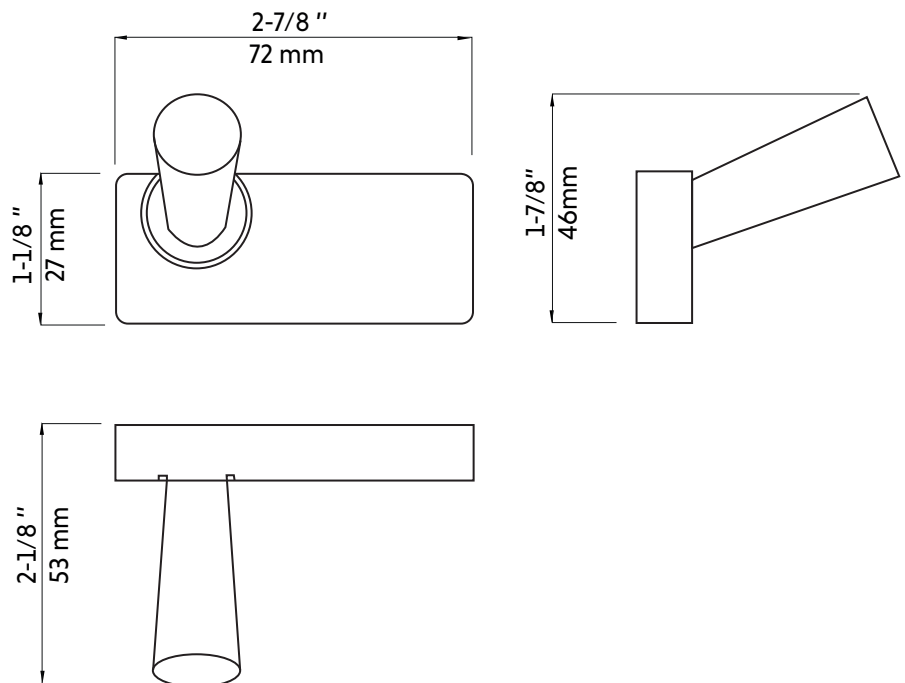

DORIANO-BK

Agua

Crochet à serviette mural rectangulaire noir mat
Rectangular matte black wall mounted towel

Product box:
3 X 4 X 3 inch. / 0,4 lbs
8 X 9 X 7 cm / 0,2 kg

Caractéristiques:

- Construction en laiton massif
- Fixation murale
- Installation facile
- Fixation dissimulée: aucune vis exposée
- Résistant à la corrosion et la rouille
- Forme rectangulaire

Available finishes:

- Matte black: Doriano-bk

Included in the box:

- Screws
- Wall anchors
- Hex key

Warranty and certifications:

- 5-year warranty against manufacturing defects

* Ces dimensions de fixations sont en pouce ou en millimètres et peuvent varier de $\pm 1/4"$ (6 mm). Le dessin n'est pas à l'échelle. Ces dimensions peuvent être changées à la discrétion du fabricant. Aucune responsabilité n'est assumée.

* All dimensions are in inches or millimetres and may vary from $\pm 1/4"$ (6 mm). Illustrations are not drawn to scale. Dimensions may vary. These dimensions may be changed at the discretion of the manufacturer. No responsibility is assumed.