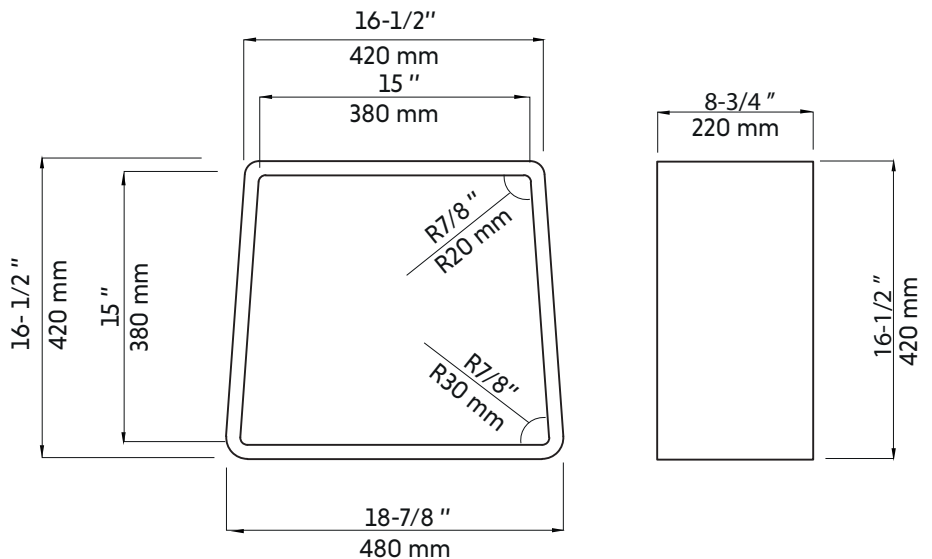

DODU-BK

Agua

Banc de douche en surface solide noir
Black solid surface shower bench

Product box:
21 X 21 X 13 inch. / 40 lbs
53 X 53 X 33 cm / 18 kg

Caractéristiques:

- Banc de douche une pièce, lisse et élégant
- Design compact pour économiser de l'espace
- Construction en surface solide
- Matériau étanche et durable
- Utile autant sous la douche que dans la salle de bain
- Utile pour s'asseoir ou comme repose-pieds
- Aucun assemblage

Finis disponible:

- Noir: Dodu-bk
- Blanc: Dodu-w

Features:

- Smooth and stylish one-piece shower bench
- Compact design to save space
- Solid surface construction
- Waterproof and durable material
- Useful in both the shower and bathroom
- Useful for sitting or as a footrest
- No assembly

Available finishes:

- Black: Dodu-bk
- White: Dodu-w

* Ces dimensions de fixations sont en pouce ou en millimètres et peuvent varier de $\pm 1/4"$ (6 mm). Le dessin n'est pas à l'échelle. Ces dimensions peuvent être changées à la discrétion du fabricant. Aucune responsabilité n'est assumée.
* All dimensions are in inches or millimeters and may vary from $\pm 1/4"$ (6 mm). Illustrations are not drawn to scale. Dimensions may vary. These dimensions may be changed at the discretion of the manufacturer. No responsibility is assumed.