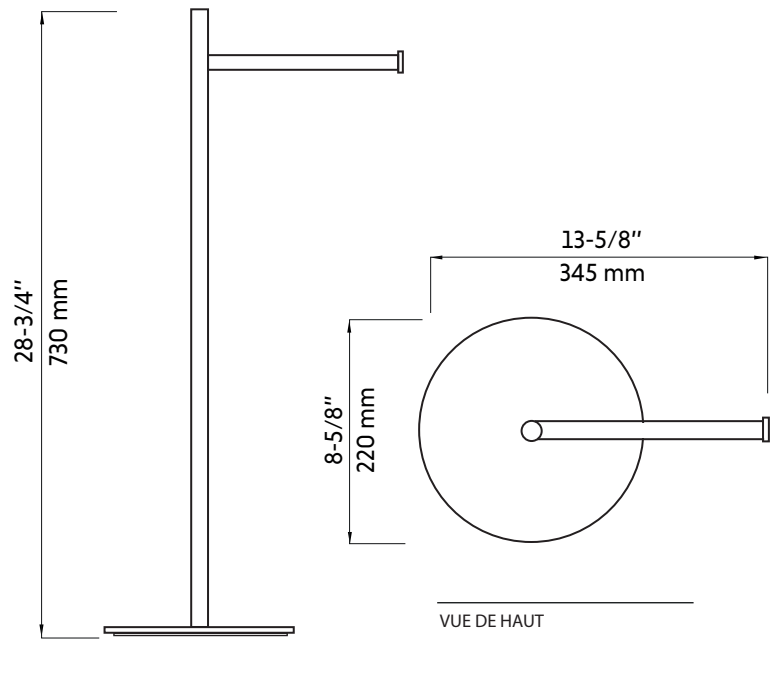

## Warranty and certifications:

- 5-year warranty against manufacturing defects

\* Ces dimensions de fixations sont en pouce ou en millimètres et peuvent varier de  $\pm 1/4"$  (6 mm). Le dessin n'est pas à l'échelle. Ces dimensions peuvent être changées à la discrétion du fabricant. Aucune responsabilité n'est assumée.  
\* All dimensions are in inches or millimetres and may vary from  $\pm 1/4"$  (6 mm). Illustrations are not drawn to scale. Dimensions may vary. These dimensions may be changed at the discretion of the manufacturer. No responsibility is assumed.