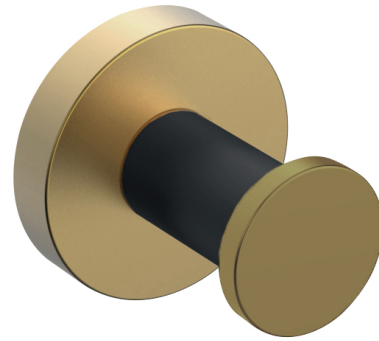

DIMITRI-BK-GD

Agua

Crochet à serviette mural rond noir mat et or brossé

Wall mounted round matte black and brushed brass (gold) towel hook

Product box:
3 X 4 X 3 inch. / 0,4 lbs
8 X 9 X 7 cm / 0,2 kg

Caractéristiques:

- Construction en laiton massif
- Fixation murale
- Installation facile
- Fixation dissimulée: aucune vis exposée
- Résistant à la corrosion et la rouille
- Forme ronde

Finis disponible:

- Noir mat et or brossé: Dimitri-bk
- Or brossé: Dimitri-gd
- Noir mat: Dimitri-bk
- Blanc mat: Dimitri-w

Inclus dans la boîte:

- Vis
- Chevilles d'ancrage
- Clef hexagonale

Garanties et certifications:

- Garantie 5 ans contre les défauts de fabrication

Features:

- Solid brass construction
- Wall mounted
- Easy installation
- Concealed mounting: no exposed screws
- Resistant to corrosion and rust
- Round shape

Available finishes:

- Matte black and brushed brass (gold): Dimitri-bk
- Brushed brass (gold): Dimitri-gd
- Matte black: Dimitri-bk
- Matte White: Dimitri-w

Included in the box:

- Screws
- Wall anchors
- Hex key

Warranty and certifications:

- 5-year warranty against manufacturing defects

* Ces dimensions de fixations sont en pouce ou en millimètres et peuvent varier de $\pm 1/4"$ (6 mm). Le dessin n'est pas à l'échelle. Ces dimensions peuvent être changées à la discrétion du fabricant. Aucune responsabilité n'est assumée.

* All dimensions are in inches or millimetres and may vary from $\pm 1/4"$ (6 mm). Illustrations are not drawn to scale. Dimensions may vary. These dimensions may be changed at the discretion of the manufacturer. No responsibility is assumed.