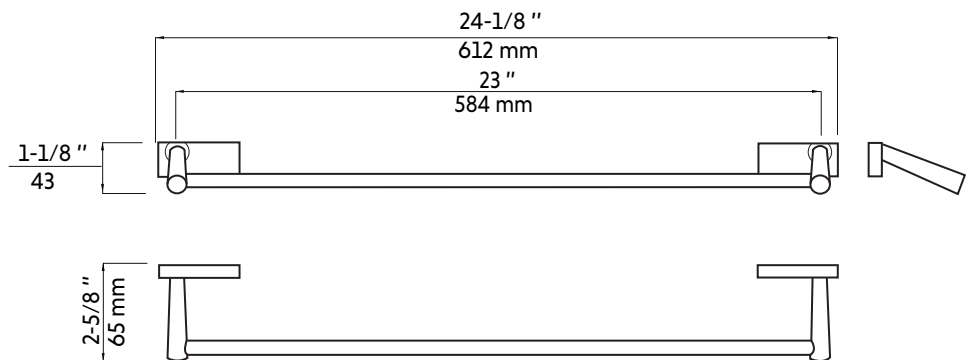

DIEGO-BK

Agua

Support à serviette mural noir mat
Matte black wall mounted towel holder

Product box:
25 X 3 X 4 inch. / 1.5 lbs
63 X 7 X 9 cm / 0.7 kg

Caractéristiques:

- Construction en laiton massif
- Fixation murale
- Installation facile
- Fixation dissimulée: aucune vis exposée
- Résistant à la corrosion et la rouille
- Forme rectangulaire

Available finishes:

- Matte black: Diego-bk

Included in the box:

- Screws
- Wall anchors
- Hex key

Warranty and certifications:

- 5-year warranty against manufacturing defects

* Ces dimensions de fixations sont en pouce ou en millimètres et peuvent varier de $\pm 1/4"$ (6 mm). Le dessin n'est pas à l'échelle. Ces dimensions peuvent être changées à la discrétion du fabricant. Aucune responsabilité n'est assumée.

* All dimensions are in inches or millimetres and may vary from $\pm 1/4"$ (6 mm). Illustrations are not drawn to scale. Dimensions may vary. These dimensions may be changed at the discretion of the manufacturer. No responsibility is assumed.