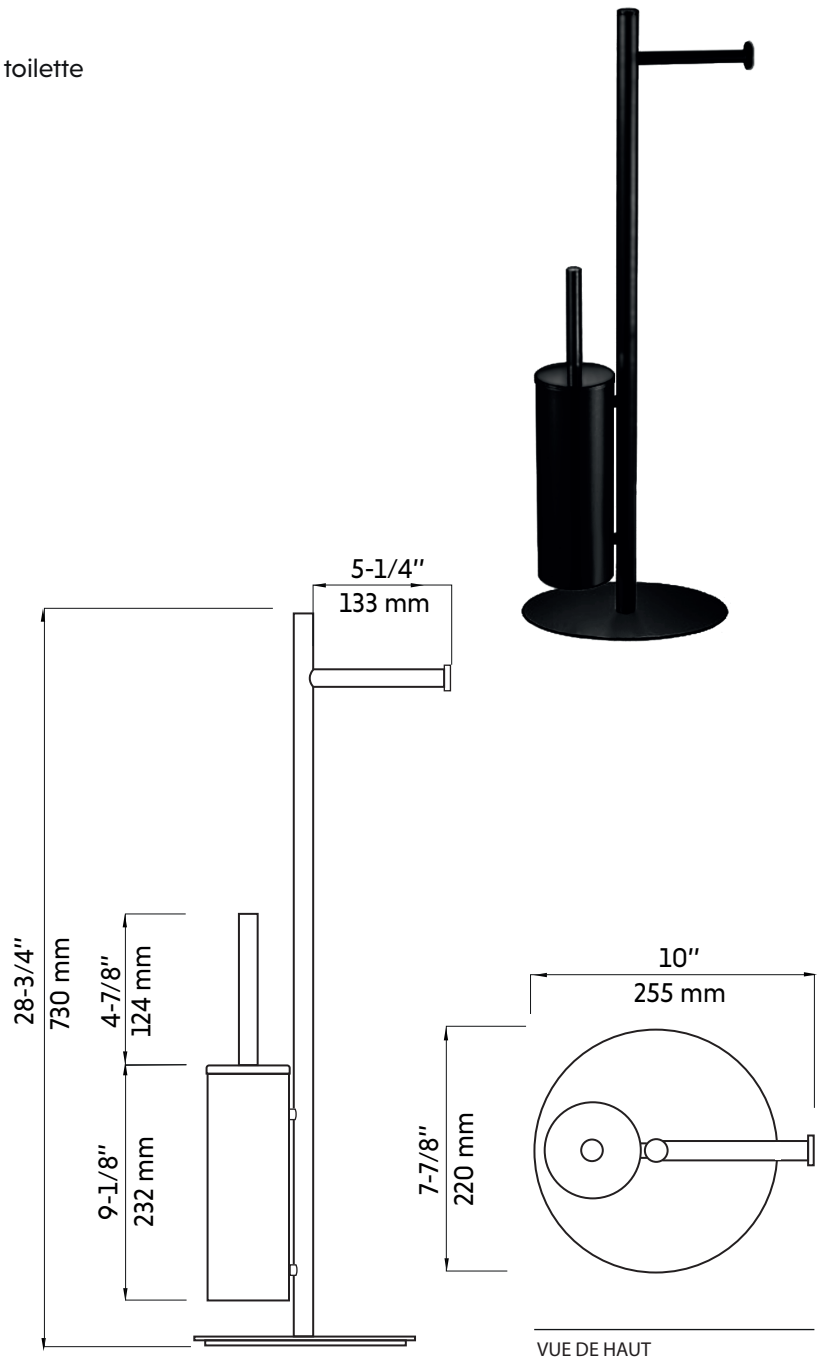

DIANA-BK

Agua

Porte-papier hygiénique sur pied et brosse noir mat
Freestanding matte black toilet paper holder and brush

Product box:
32 X 17 X 4 inch. / 10 lbs
80 X 42 X 10 cm / 4 kg

Caractéristiques:

- Base élégante pour papier hygiénique et brosse de toilette
- Construction en laiton massif
- Design sur pied: aucune installation nécessaire
- Poils de brosse faits de matériaux synthétiques
- Résistant à la corrosion et la rouille
- Forme ronde

Finis disponible:

- Chrome: Diana-c
- Noir mat: Diana-bk

Garanties et certifications:

- Garantie 5 ans contre les défauts de fabrication

Features:

- Stylish base for toilet paper and toilet brush
- Solid brass construction
- Freestanding design: no installation needed
- Brush bristles made with synthetic materials
- Resistant to corrosion and rust
- Round shape

Available finishes:

- Chrome: Diana-c
- Matte black: Diana-bk

Warranty and certifications:

- 5-year warranty against manufacturing defects

* Ces dimensions de fixations sont en pouce ou en millimètres et peuvent varier de $\pm 1/4''$ (6 mm). Le dessin n'est pas à l'échelle. Ces dimensions peuvent être changées à la discrétion du fabricant. Aucune responsabilité n'est assumée.
* All dimensions are in inches or millimeters and may vary from $\pm 1/4''$ (6 mm). Illustrations are not drawn to scale. Dimensions may vary. These dimensions may be changed at the discretion of the manufacturer. No responsibility is assumed.