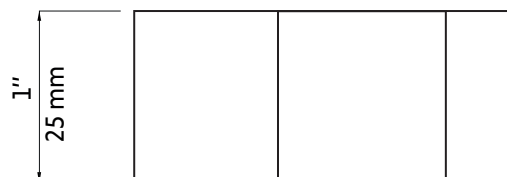

DELIA-BK

Crochet à serviette mural noir mat
Matte black wall mounted towel hook

Product box:
3 X 4 X 3 inch. / 0,4 lbs
8 X 9 X 7 cm / 0,2 kg

Caractéristiques:

- Construction en laiton massif
- Fixation murale
- Installation facile
- Fixation dissimulée: aucune vis exposée
- Résistant à la corrosion et la rouille
- Forme rectangulaire

Included in the box:

- Screws
- Wall anchors
- Hex key

Warranty and certifications:

- 5-year warranty against manufacturing defects

* Ces dimensions de fixations sont en pouce ou en millimètres et peuvent varier de $\pm 1/4"$ (6 mm). Le dessin n'est pas à l'échelle. Ces dimensions peuvent être changées à la discrétion du fabricant. Aucune responsabilité n'est assumée.

* All dimensions are in inches or millimetres and may vary from $\pm 1/4"$ (6 mm). Illustrations are not drawn to scale. Dimensions may vary. These dimensions may be changed at the discretion of the manufacturer. No responsibility is assumed.