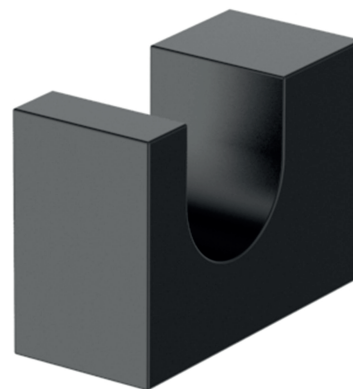

DELIA-BK

Crochet à serviette mural noir mat
Matte black wall mounted towel hook

Product box:
3 X 4 X 3 inch. / 0,4 lbs
8 X 9 X 7 cm / 0,2 kg

Caractéristiques:

- Construction en laiton massif
- Fixation murale
- Installation facile
- Fixation dissimulée: aucune vis exposée
- Résistant à la corrosion et la rouille
- Forme rectangulaire

- Solid brass construction
- Wall mounted
- Easy installation
- Concealed mounting: no exposed screws
- Resistant to corrosion and rust
- Rectangular shape

Available finishes:

- Chrome: Delia-c
- Matte black: Delia-bk

Included in the box:

- Screws
- Wall anchors
- Hex key

Warranty and certifications:

- 5-year warranty against manufacturing defects

* Ces dimensions de fixations sont en pouce ou en millimètres et peuvent varier de $\pm 1/4"$ (6 mm). Le dessin n'est pas à l'échelle. Ces dimensions peuvent être changées à la discrétion du fabricant. Aucune responsabilité n'est assumée.