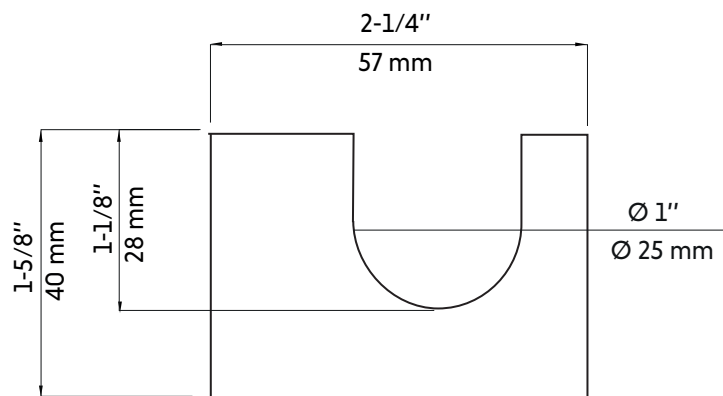

DELIA-BK

Crochet à serviette mural noir mat
Matte black wall mounted towel hook

Product box:
3 X 4 X 3 inch. / 0,4 lbs
8 X 9 X 7 cm / 0,2 kg

Caractéristiques:

- Construction en laiton massif
- Fixation murale
- Installation facile
- Fixation dissimulée: aucune vis exposée
- Résistant à la corrosion et la rouille
- Forme rectangulaire

Included in the box:

- Screws
- Wall anchors
- Hex key

Warranty and certifications:

- 5-year warranty against manufacturing defects

* Ces dimensions de fixations sont en pouce ou en millimètres et peuvent varier de $\pm 1/4"$ (6 mm). Le dessin n'est pas à l'échelle. Ces dimensions peuvent être changées à la discrétion du fabricant. Aucune responsabilité n'est assumée.

* All dimensions are in inches or millimetres and may vary from $\pm 1/4"$ (6 mm). Illustrations are not drawn to scale. Dimensions may vary. These dimensions may be changed at the discretion of the manufacturer. No responsibility is assumed.