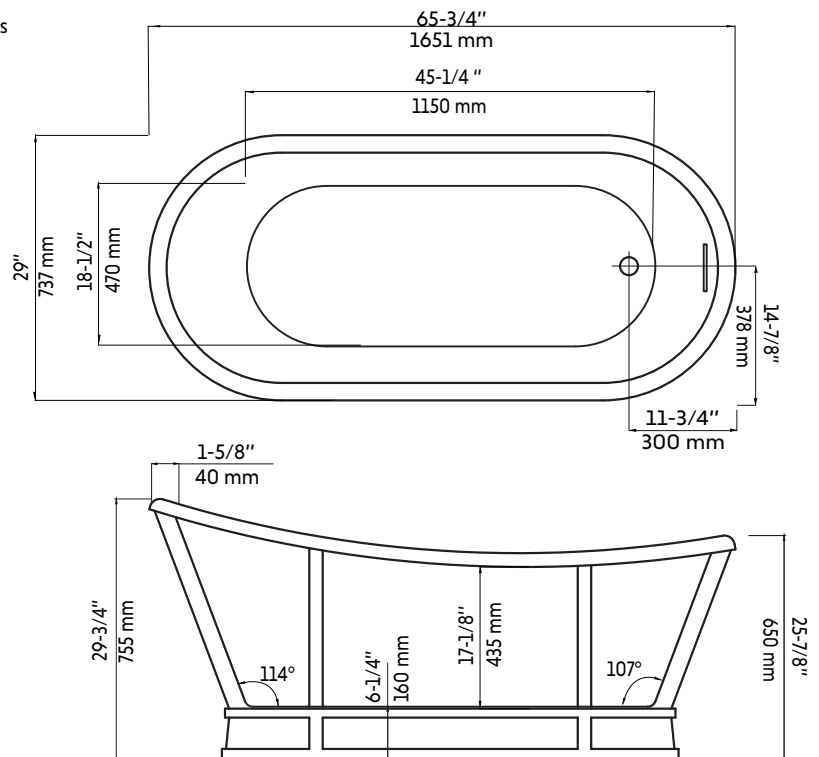

## Caractéristiques:

- Taille: 65-3/4" x 29" x 29-3/4"
- Matériaux: acrylique et renforcé de fibre de verre
- Fini noir mat
- Capacité de 282 L (74 US gal) d'eau
- Point d'immersion: 15-1/2"
- Système de trop-plein centré, ovale et noir (inclus)
- Tuyau de renvoi du trop-plein moulé dans la fibre de verre afin d'éliminer les possibilités de dégât d'eau
- Drain intégré (bouton-poussoir) inclus
- Renvoi décentré
- Renvoi installé en usine (recommandé de le tester avant l'installation finale du bain)
- Pieds de nivellement ajustables sous la baignoire
- Compatible avec les robinets muraux, les robinets autoportants (non inclus)

## Features:

- Size: 65-3/4" x 29" x 29-3/4"
- Acrylic material made bathtub and reinforced with fibreglass
- Matte black finish
- 282 L (74 US gal) water capacity
- Immersion point: 15-1/2"
- Built-in center, oval and black overflow (included)
- Return pipe of the overflow molded in the fiberglass in order to eliminate the possibility of water damage
- Integrated drain system (pop-up) included
- Off-center drain system
- Drain system factory installed (recommended to test it before the final installation of the bath)
- Adjustable leveling legs under the tub
- Compatible with wall-mounted faucets and freestanding faucets (not included)

## Warranty and certifications:

- Certification CUPC and CSA (B45.5-17)
- Warranty 25 years against manufacturing defects

\* Ces dimensions de fixations sont en pouce ou en millimètres et peuvent varier de ± 1/4" (6 mm). Le dessin n'est pas à l'échelle. Ces dimensions peuvent être changées à la discrétion du fabricant. Aucune responsabilité n'est assumée.

\* All dimensions are in inches or millimetres and may vary from ± 1/4" (6 mm). Illustrations are not drawn to scale. Dimensions may vary. These dimensions may be changed at the discretion of the manufacturer. No responsibility is assumed.