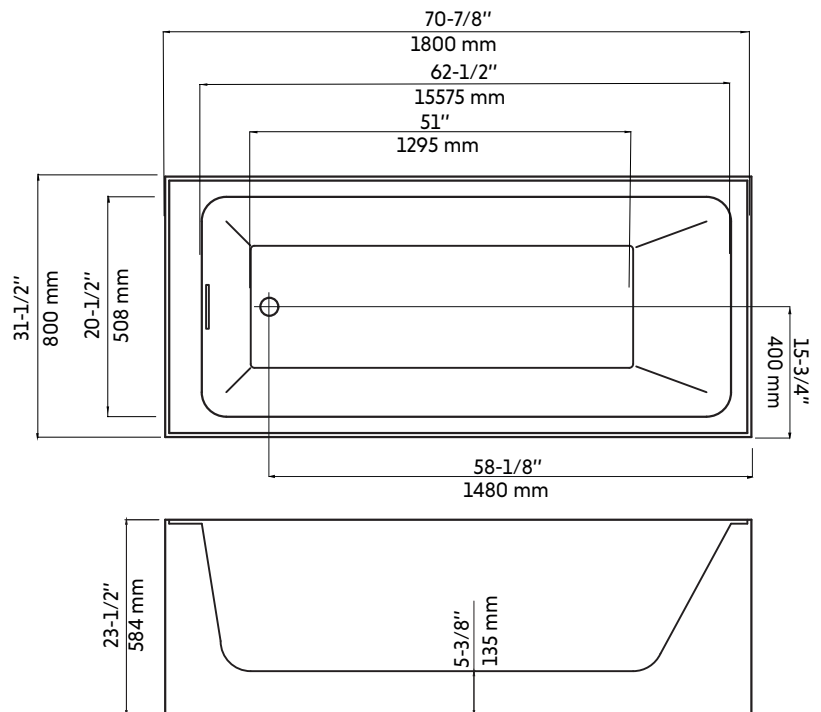

BRADO

Bain autoportant 70"
70" freestanding bathtub

Agua

Product box:
74 X 35 X 29 inch. / 165 lbs
189 X 89 X 74 cm / 75 kg

Caractéristiques:

- Taille: 70-7/8" x 31-1/2" x 23-1/2"
- Matériaux: acrylique et renforcé de fibre de verre
- Fini blanc marbré résistant aux taches et à la décoloration
- Capacité de 378 L (100 US gal) d'eau
- Point d'immersion: 15-1/2"
- Système de trop-plein rectangulaire et centré (inclus)
- Tuyau de renvoi du trop-plein moulé dans la fibre de verre afin d'éliminer les possibilités de dégât d'eau
- Drain intégré (bouton-poussoir) inclus
- Renvoi centré
- Renvoi installé en usine (recommandé de le tester avant l'installation finale du bain)
- Pieds de nivellement ajustables sous la baignoire
- Compatible avec les robinets muraux, les robinets autoportants (non inclus)

Features:

- Size: 70-7/8" x 31-1/2" x 23-1/2"
- Acrylic material made bathtub and reinforced with fibreglass
- Smooth marbled white finish resists stains and discoloration
- 378 L (100 US gal) water capacity
- Immersion point: 15-1/2"
- Built-in rectangular and center overflow
- Return pipe of the overflow molded in the fiberglass in order to eliminate the possibility of water damage
- Integrated drain system (pop-up) included
- Center drain system
- Drain system factory installed (recommended to test it before the final installation of the bath)
- Adjustable leveling legs under the tub
- Compatible with wall-mounted faucets and freestanding faucets (not included)

* Ces dimensions de fixations sont en pouce ou en millimètres et peuvent varier de $\pm 1/4"$ (6 mm). Le dessin n'est pas à l'échelle. Ces dimensions peuvent être changées à la discrétion du fabricant. Aucune responsabilité n'est assumée.

* All dimensions are in inches or millimetres and may vary from $\pm 1/4"$ (6 mm). Illustrations are not drawn to scale. Dimensions may vary. These dimensions may be changed at the discretion of the manufacturer. No responsibility is assumed.