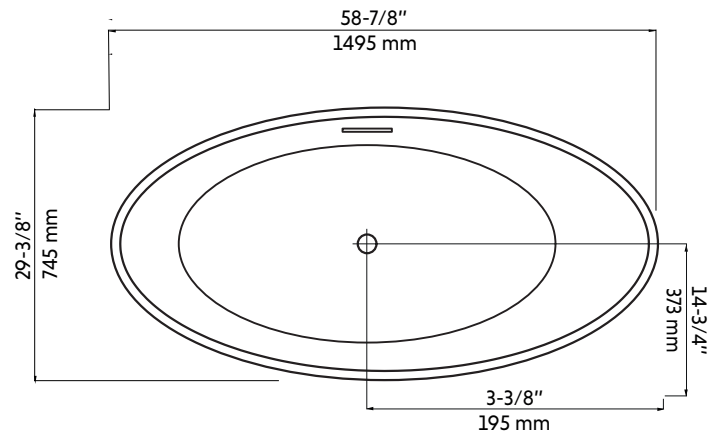

BOHO-60

Agua

Bain autoportant ovale 60"
60" oval freestanding bathtub

Product box:
60 X 31 X 26 inch. / 108 lbs
154 X 80 X 65 cm / 49 kg

Caractéristiques:

- Taille: 58-7/8" x 29-3/8" x 23"
- Matériaux: acrylique et renforcé de fibre de verre
- Fini blanc mat résistant aux taches et à la décoloration
- Haute rétention de chaleur thermique
- Système de trop-plein chrome, rectangulaire et centré (inclus)
- Tuyau de renvoi du trop-plein moulé dans la fibre de verre afin d'éliminer les possibilités de dégât d'eau
- Drain intégré (bouton-poussoir) inclus
- Renvoi centré
- Renvoi installé en usine (recommandé de le tester avant l'installation finale du bain)
- Pieds de nivellement ajustables sous la baignoire
- Compatible avec les robinets muraux, les robinets autoportants (non inclus)

Features:

- Size: 58-7/8" x 29-3/8" x 23"
- Acrylic material made bathtub and reinforced with fiberglass
- Matte white finish resists stains and discoloration
- High thermal water heat retention
- Built-in chrome, rectangular and center overflow
- Return pipe of the overflow molded in the fiberglass in order to eliminate the possibility of water damage
- Integrated drain system (pop-up) included
- Center drain system
- Drain system factory installed (recommended testing it before the final installation of the bath)
- Adjustable leveling legs under the tub
- Compatible with wall-mounted faucets and freestanding faucets (not included)

* Ces dimensions de fixations sont en pouce ou en millimètres et peuvent varier de ± 1/4" (6 mm). Le dessin n'est pas à l'échelle. Ces dimensions peuvent être changées à la discrétion du fabricant. Aucune responsabilité n'est assumée.

* All dimensions are in inches or millimetres and may vary from ± 1/4" (6 mm). Illustrations are not drawn to scale. Dimensions may vary. These dimensions may be changed at the discretion of the manufacturer. No responsibility is assumed.