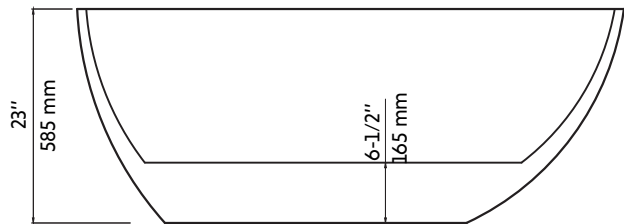

BOHO-60

Agua

Bain autoportant ovale 60"
60" oval freestanding bathtub

Product box:
60 X 31 X 26 inch. / 108 lbs
154 X 80 X 65 cm / 49 kg

Caractéristiques:

- Taille: 58-7/8" x 29-3/8" x 23"
- Matériaux: acrylique et renforcé de fibre de verre
- Fini blanc mat résistant aux taches et à la décoloration
- Haute rétention de chaleur thermique
- Système de trop-plein chrome, rectangulaire et centré (inclus)
- Tuyau de renvoi du trop-plein moulé dans la fibre de verre afin d'éliminer les possibilités de dégât d'eau
- Drain intégré (bouton-poussoir) inclus
- Renvoi centré
- Renvoi installé en usine (recommandé de le tester avant l'installation finale du bain)
- Pieds de nivellement ajustables sous la baignoire
- Compatible avec les robinets muraux, les robinets autoportants (non inclus)

Features:

- Size: 58-7/8" x 29-3/8" x 23"
- Acrylic material made bathtub and reinforced with fiberglass
- Matte white finish resists stains and discoloration
- High thermal water heat retention
- Built-in chrome, rectangular and center overflow
- Return pipe of the overflow molded in the fiberglass in order to eliminate the possibility of water damage
- Integrated drain system (pop-up) included
- Center drain system
- Drain system factory installed (recommended testing it before the final installation of the bath)
- Adjustable leveling legs under the tub
- Compatible with wall-mounted faucets and freestanding faucets (not included)

* Ces dimensions de fixations sont en pouce ou en millimètres et peuvent varier de ± 1/4" (6 mm). Le dessin n'est pas à l'échelle. Ces dimensions peuvent être changées à la discrétion du fabricant. Aucune responsabilité n'est assumée.

* All dimensions are in inches or millimetres and may vary from ± 1/4" (6 mm). Illustrations are not drawn to scale. Dimensions may vary. These dimensions may be changed at the discretion of the manufacturer. No responsibility is assumed.